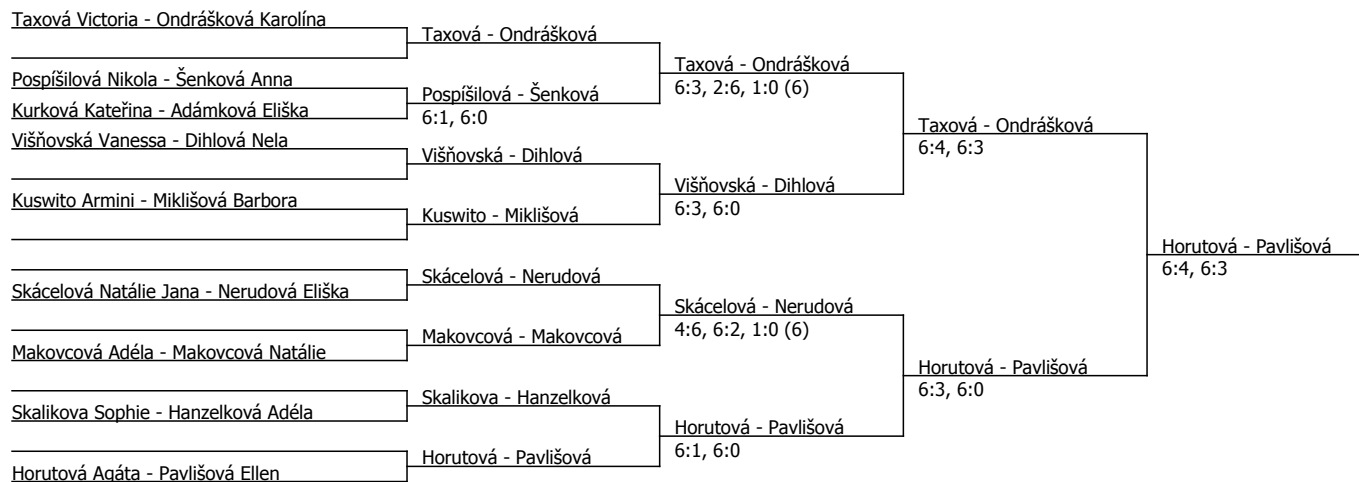

Součet BH: 87; Kategorie turnaje: 5

TK DEZA Cup, TK DEZA Valašské Meziříčí (C - 800) - turnaj : 404111, sezóna : 2024

Kódové číslo: 404111; počet dvojic: 9	CŽ	BH
Ondrášková Karolína	76	15
Nerudová Eliška	122	12
Horutová Agáta	131	12
Taxová Victoria	132	12
Pavlišová Ellen	154	9
Dihlová Nela	173	9
Makovcová Adéla	201	9
Miklišová Barbora	230	9

Součet BH: 87; Kategorie turnaje: 5