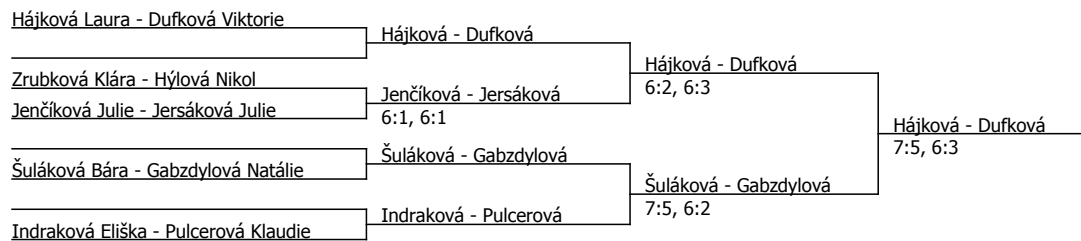

Panorama Sport Cup, PANORAMA Sport Frýdlant nad Ostravicí (C - 800) - turnaj : 404108, sezóna : 2025

Poznámka zpracovatele:

Kódové číslo: 404108; počet dvojic: 5	CŽ	BH
Dufková Viktorie	203	9
Pulcerová Klaudie	209	9
Hájková Laura	246	6
Suláková Bára	267	6
Gabzdylová Natálie	277	6
Indraková Eliška	429	4
Hýlová Nikol	628	3
Zrubková Klára	679	3

Součet BH: 46; Kategorie turnaje: 3