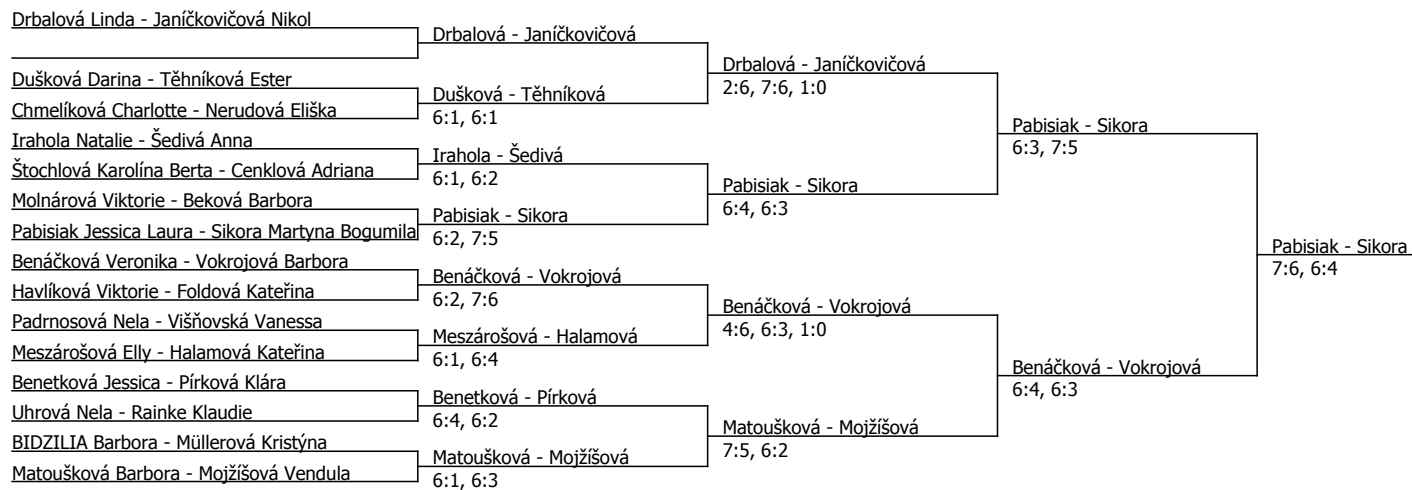

A3, TCEN Hrádek nad Nisou (A - 1000) - turnaj : 404102, sezóna : 2025

Kódové číslo: 404102; počet dvojic: 15	CŽ	BH
Janičkovičová Nikol	34	25
Mojžišová Vendula	51	20
Matoušková Barbora	68	15
Vokrojová Barbora	69	15
Šedivá Anna	72	15
Pírková Klára	74	15
Meszárošová Elly	75	15
Halamová Kateřina	76	15

Součet BH: 135; Kategorie turnaje: 12