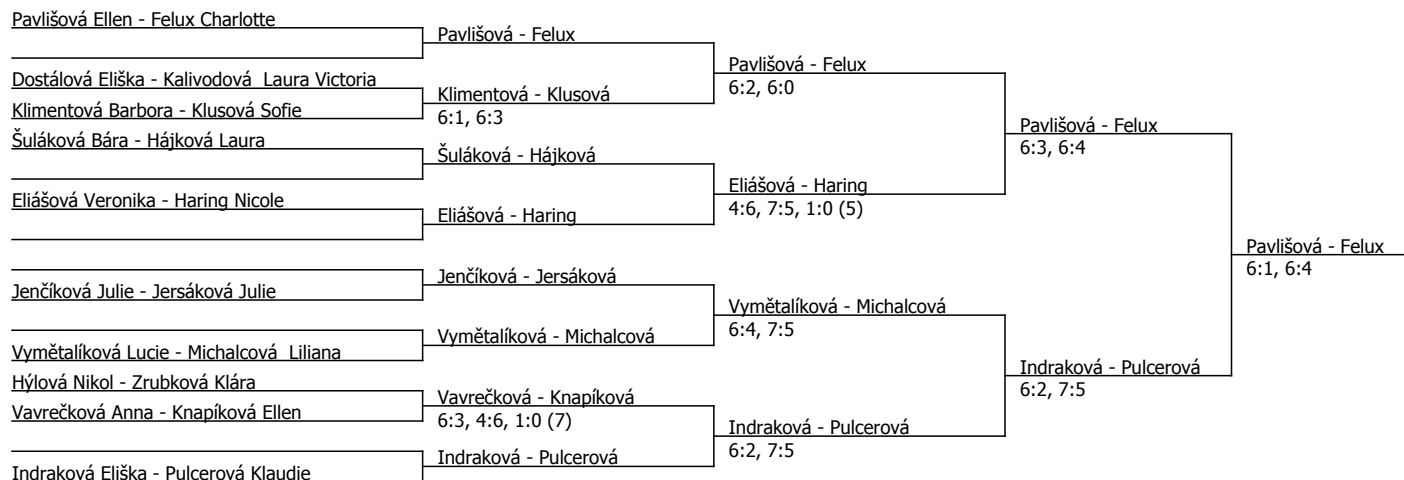

Kódové číslo: 402095; počet účastníků: 24	CŽ	BH
Pavlišová Ellen	135	12
Pulcerová Klaudie	209	9
Hájková Laura	246	6
Šuláková Bára	267	6
Michalcová Liliana	270	6
Vymětalíková Lucie	312	6
Záhumenská Viktorie	370	4
Dočekalová Kateřina	405	4

Poznámka zpracovatele: Hráčka Eliášová se prezentovala do čtyřhry

Součet BH: 53; Kategorie turnaje: 3

Vítkovice Ridera Open 2025, SK Vítkovice 1926-Ridera, z.s. (C - 800) - turnaj : 404095, sezóna : 2025