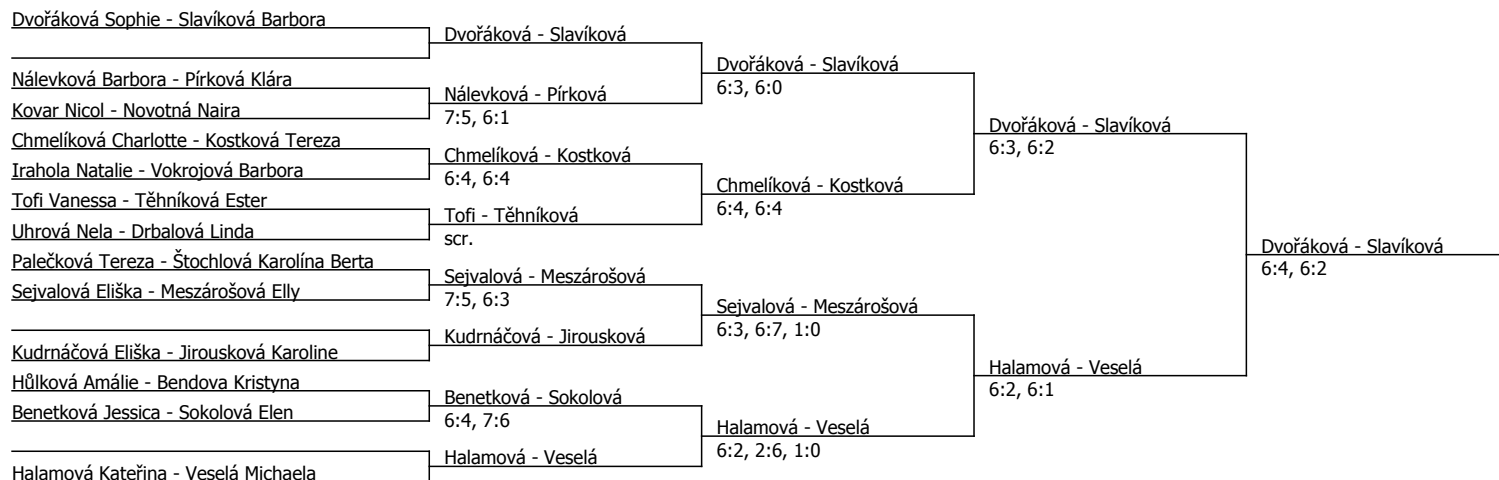

Součet BH: 120; Kategorie turnaje: 8

TJ BŘEVNOV, TJ Břevnov (B - 900) - turnaj : 404088, sezóna : 2024

Kódové číslo: 404088; počet dvojic: 13	CŽ	BH
Slavíková Barbora	26	30
Dvořáková Sophie	101	12
Jirousková Karoline	118	12
Veselá Michaela	119	12
Chmelíková Charlotte	121	12
Tofi Vanessa	123	12
Kovar Nicol	136	12
Halamová Kateřina	145	12