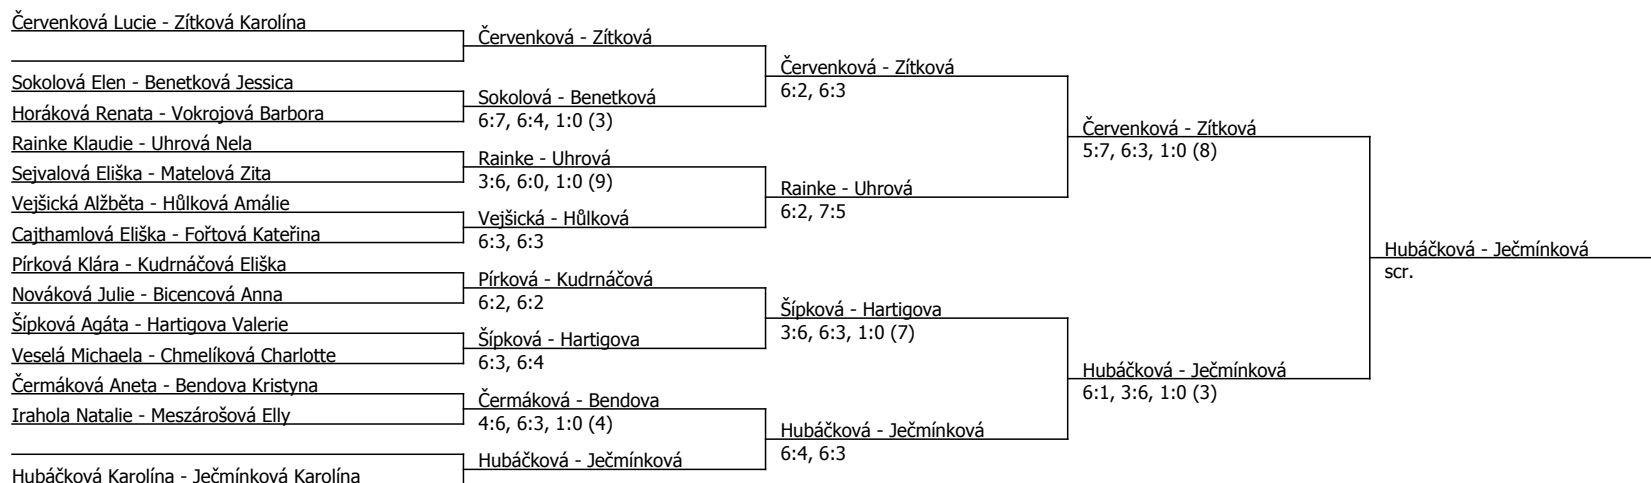

Ječmínková Karolína	Ječmínková			
Nováková Julie	6:1, 6:0	Ječmínková		
Pírková Klára	Pírková	6:3, 6:1		
Fořtová Kateřina	6:3, 6:1			
Sejvalová Eliška	Kudrnáčová		Ječmínková	
Kudrnáčová Eliška	3:6, 6:3, 1:0 (5)	Kudrnáčová	6:1, 6:4	
Hartigova Valerie	Hartigova	6:4, 1:6, 1:0 (6)		
Hůlová Veronika	6:3, scr.			
Zítková Karolína	Zítková			
Meszárosová Elly	4:6, 6:3, 1:0 (9)	Zítková		
Bicencová Anna	Horáková	6:3, 6:1		
Horáková Renata	6:1, 6:1			
Hůlková Amálie	Bendova		Zítková	
Bendova Kristýna	6:1, 6:3	Chmelíková	6:1, 3:6, 7:6	
Bohatová Kristýna	Chmelíková	7:6, 6:0		
Chmelíková Charlotte	6:4, 6:2			
Veselá Michaela	Veselá			Ječmínková
Rainke Klaudie	6:2, 3:6, 1:0 (5)	Vokrojová		scr.
Vokrojová Barbora	Vokrojová	6:2, 6:2		
Cajthamlová Eliška	6:0, 6:1			
Irahola Natalie	Irahola		Vokrojová	
Vejšická Alžběta	6:1, 7:5	Hubáčková	7:6, 6:3	
Matelová Zita	Hubáčková	6:2, 6:3		
Hubáčková Karolína	4:6, 6:4, 1:0 (8)			Červenková
Jirousková Karolína	Jirousková			6:2, 7:5
Stoneová Tereza	6:2, 7:6	Jirousková		
Šípková Aqáta	Šípková	6:3, 3:1, scr.		
Sokolová Elen	7:6, 6:4		Červenková	
Benetková Jessica	Čermáková		7:6, 6:4	
Čermáková Aneta	2:6, 6:4, 1:0 (7)	Červenková		
Uhrová Nela	Červenková	6:0, 7:6		
Červenková Lucie	6:3, 6:3			

Poznámka zpracovatele: Hráčka Zítková skrečovala pro bolest zad. Hráčka Červenková skrečovala pro poranění kotníku.

Součet BH: 102; Kategorie turnaje: 8

Loko Winter Cup, TK Lokomotiva Plzeň z.s. (B - 900) - turnaj : 404077, sezóna : 2024