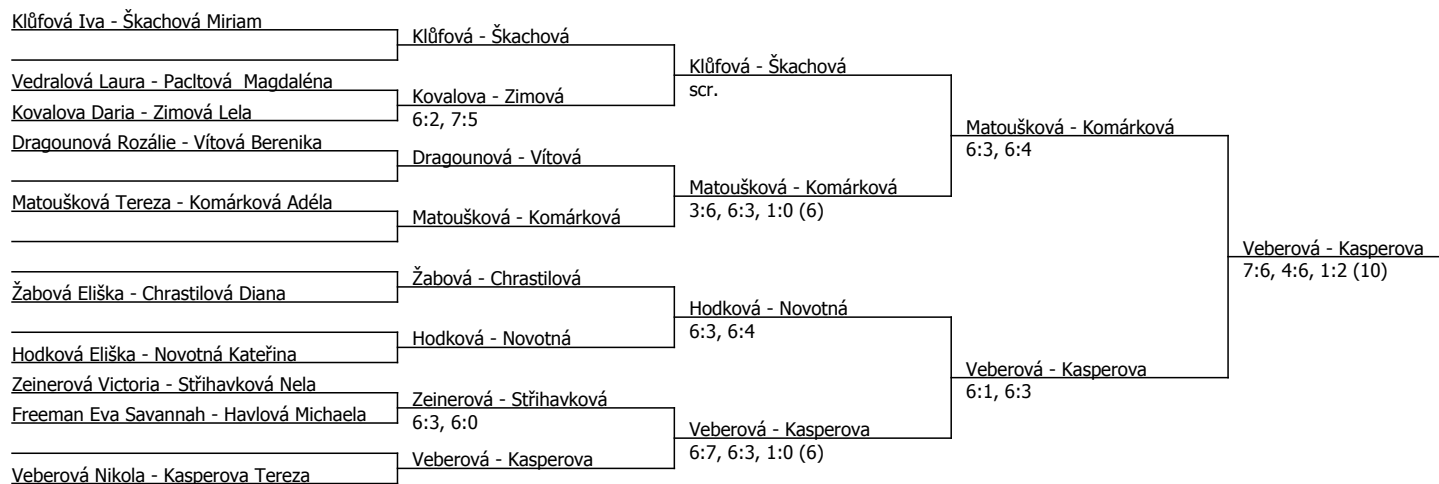

TC Head tour, 1. Vestecká sportovní o.s. (C - 800) - turnaj : 404074, sezóna : 2025

Rozhodčí turnaje: Krejčík Roman

Kódové číslo: 404074; počet dvojic: 10	CŽ	BH
Veberová Nikola	199	9
Klůfová Iva	213	9
Škachová Miriam	215	9
Hodková Eliška	249	6
Vítová Berenika	255	6
Dragounová Rozálie	263	6
Vedralová Laura	282	6
Novotná Kateřina	289	6

Součet BH: 57; Kategorie turnaje: 3