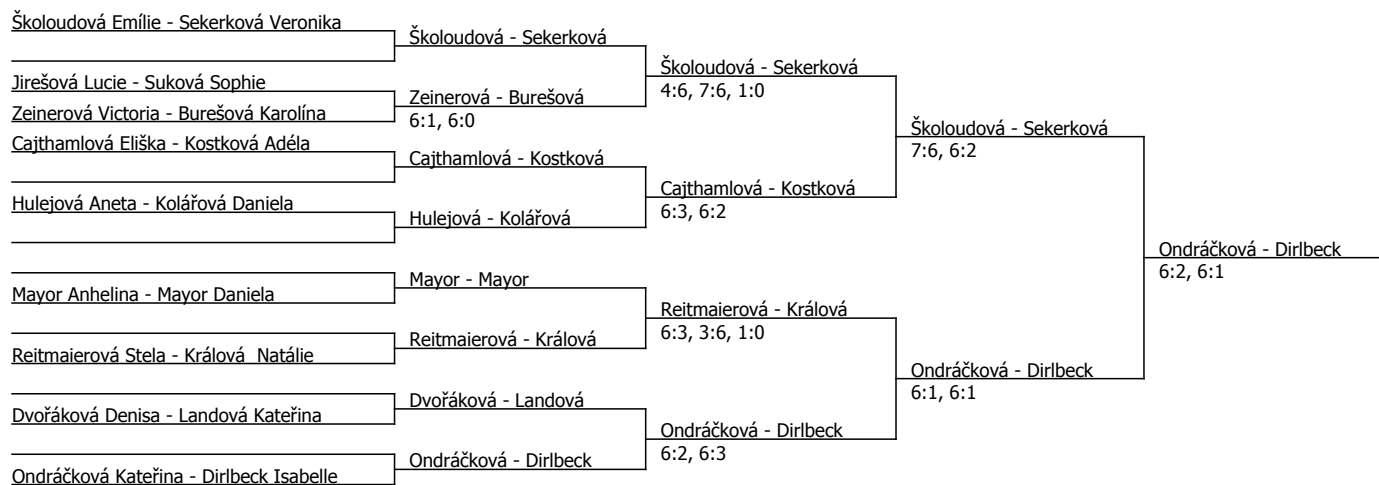

Poznámka zpracovatele: Program na pondělí: semi dívek a kluci od 9:00;;; finále deblů kluci NB 10:00;;; semi deblů dívek Školoudová, Sekerkpová-Kostková, Cajthamlová od 11:00

Součet BH: 53; Kategorie turnaje: 3