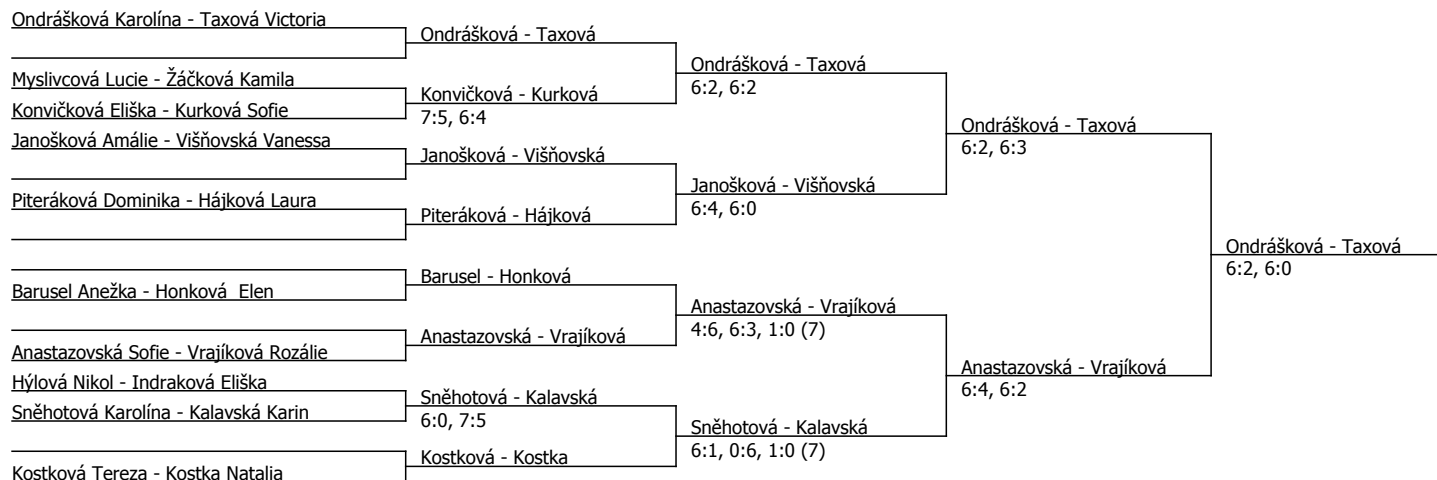

Tenisový klub Studénka z.s. (C - 800) - turnaj : 404055, sezóna : 2024

Kódové číslo: 404055; počet dvojic: 10	CŽ	BH
Vrajíková Rozálie	63	15
Ondrášková Karolína	76	15
Taxová Victoria	132	12
Janošková Amálie	152	12
Kostková Tereza	167	9
Kostka Natalia	182	9
Kalavská Karin	189	9
Piteráková Dominika	190	9

Součet BH: 90; Kategorie turnaje: 5