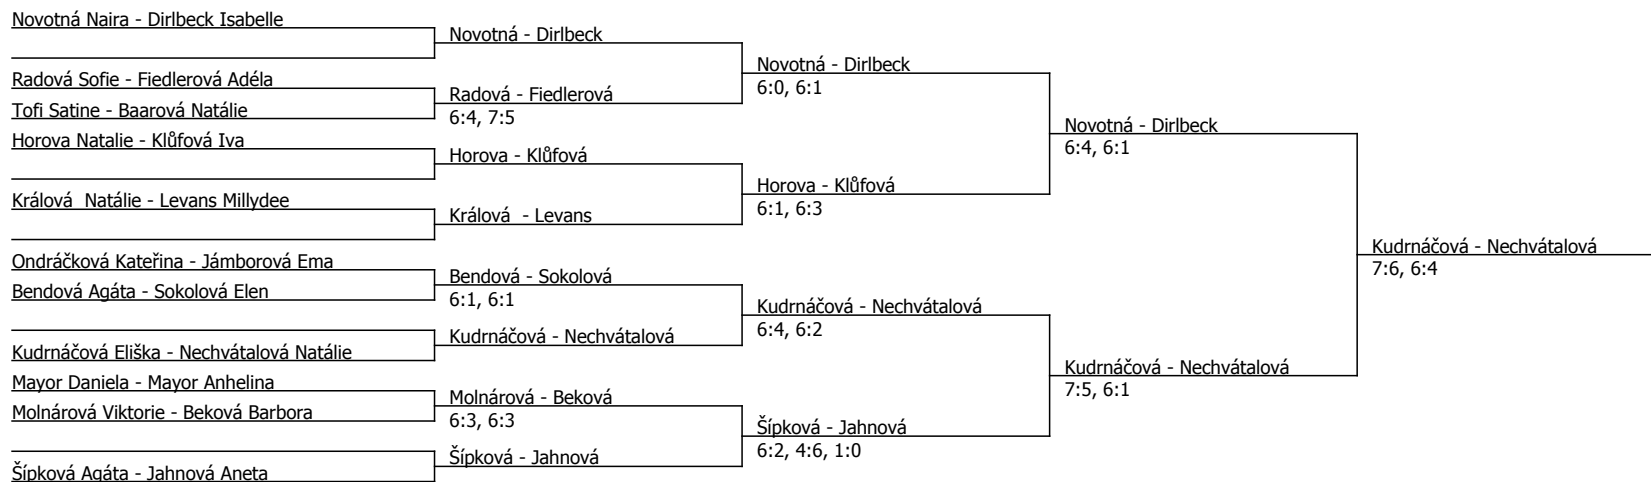

Race to Wimbledon 2024 by Bergo, LOB S.A. Bohnice, z.s. (C - 800) - turnaj : 404052, sezóna : 2024

Kódové číslo: 404052; počet dvojic: 11	CŽ	BH
Dirlbeck Isabelle	148	12
Kudrnáčová Eliška	171	9
Novotná Naira	187	9
Šípková Agáta	225	9
Jahnová Aneta	229	9
Beková Barbora	235	6
Nechvátalová Natálie	264	6
Klůfová Iva	270	6

Součet BH: 66; Kategorie turnaje: 4