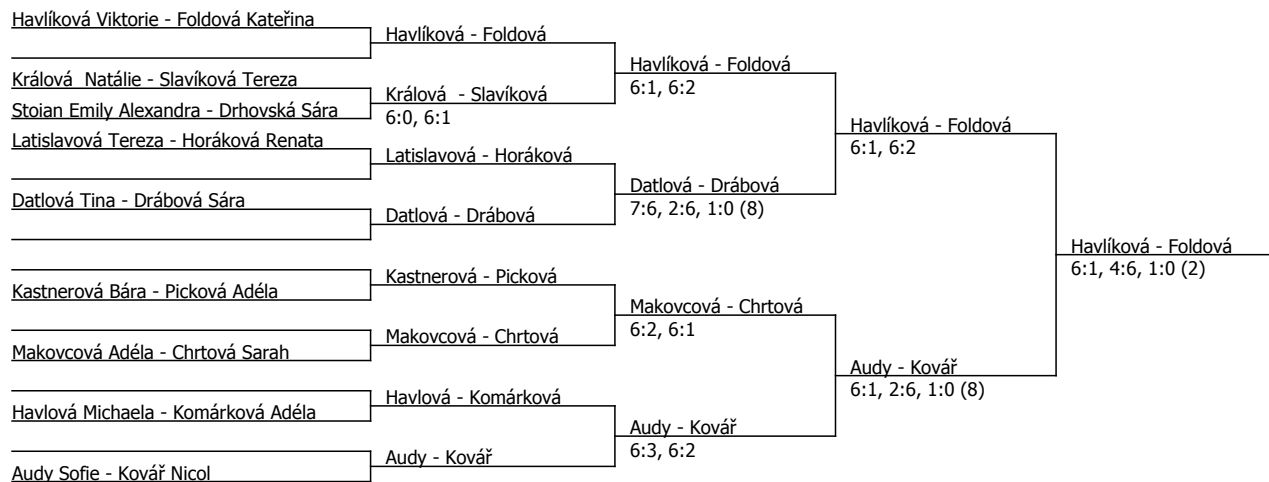

TC Head tour, 1. Vestecká sportovní o.s. (C - 800) - turnaj : 404046, sezóna : 2025

Rozhodčí turnaje: Krejčík Roman

Kódové číslo: 404046; počet dvojic: 9	CŽ	BH
Chrtová Sarah	111	12
Foldová Kateřina	136	12
Havlíková Viktorie	138	12
Kovář Nicol	139	12
Audy Sofie	166	9
Makovcová Adéla	197	9
Horáková Renata	237	6
Drábová Sára	283	6

Součet BH: 78; Kategorie turnaje: 4