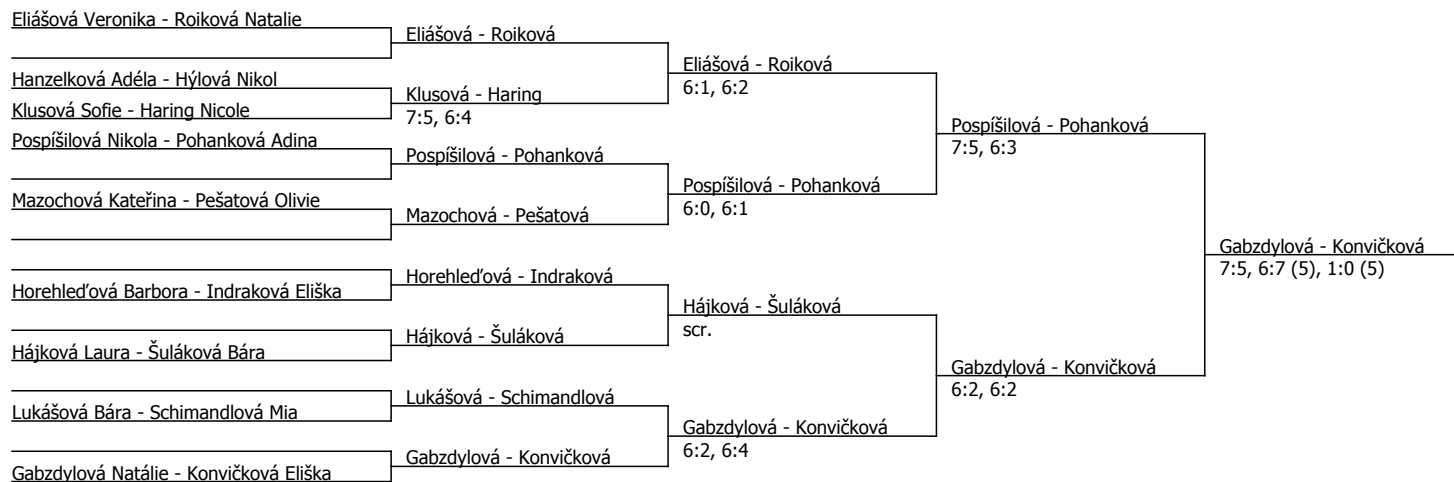

Součet BH: 60; Kategorie turnaje: 4

Panorama Sport Cup, PANORAMA Sport Frýdlant nad Ostravicí (C - 800) - turnaj : 404037, sezóna : 2025

Kódové číslo: 404037; počet dvojic: 9	CŽ	BH
Konvičková Eliška	178	9
Roiková Natalie	222	9
Eliášová Veronika	230	6
Hájková Laura	246	6
Pospíšilová Nikola	255	6
Šuláková Bára	267	6
Gabzdylová Natálie	277	6
Pohanková Adina	318	6