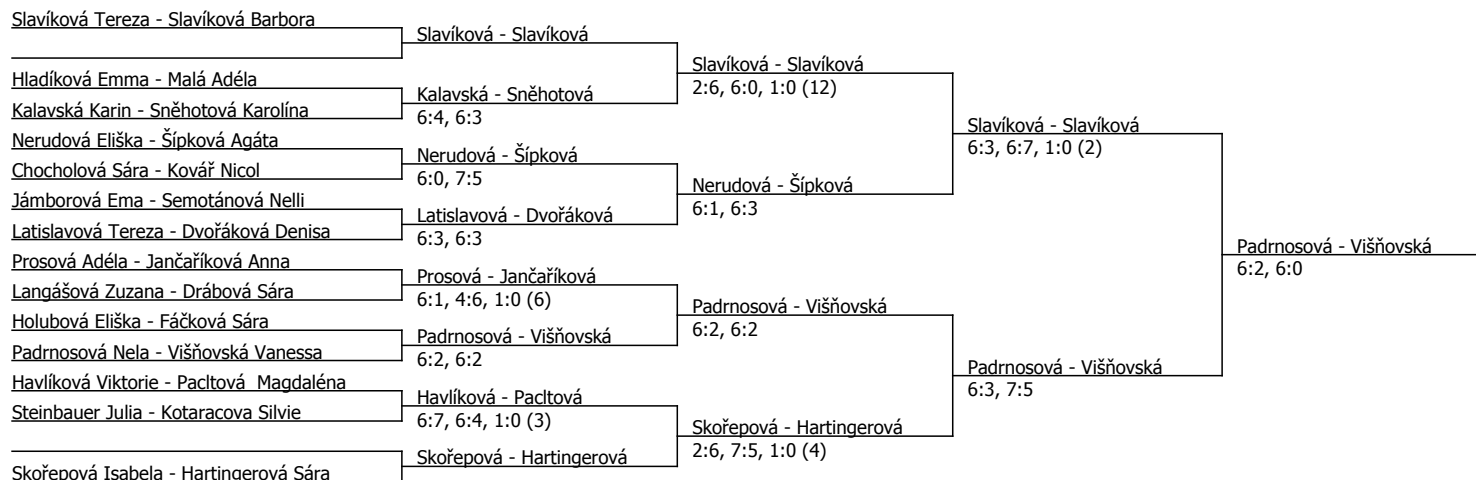

TK Pelhřimov (B - 900) - turnaj : 404035, sezóna : 2025

Kódové číslo: 404035; počet dvojic: 14	CŽ	BH
Slavíková Barbora	16	35
Nerudová Eliška	95	15
Hartingerová Sára	101	12
Skořepová Isabela	115	12
Kotaracova Silvie	123	12
Višňovská Vanessa	125	12
Holubová Eliška	136	12
Havlíková Viktorie	138	12

Součet BH: 122; Kategorie turnaje: 8