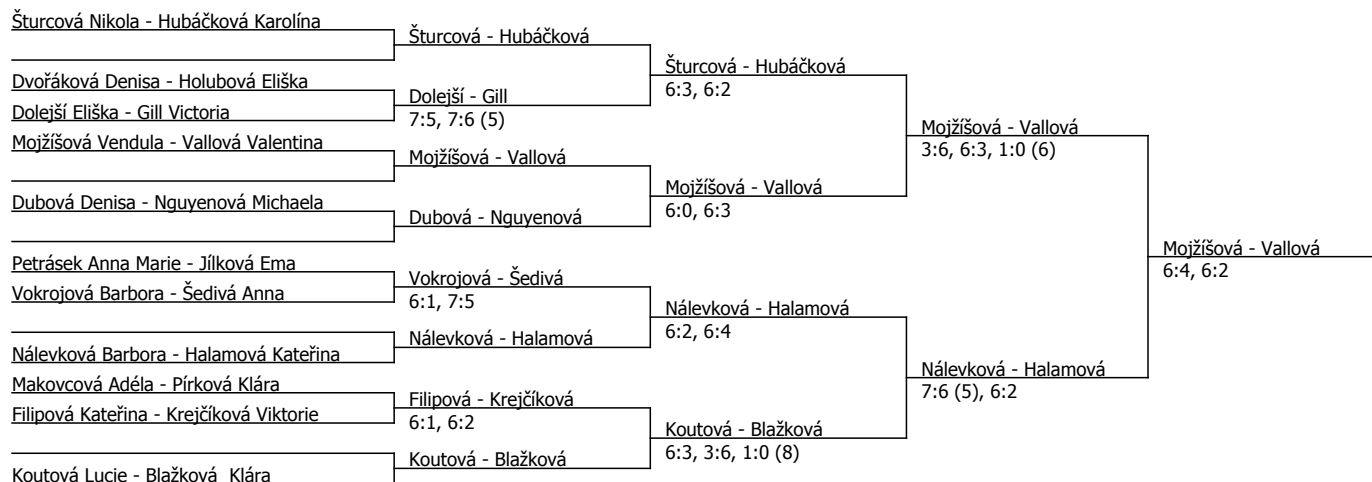

O pohár starosty města Jindřichův Hradec, Tenis klub Jindřichův Hradec z.s. (B - 800) - turnaj : 404027, sezóna : 2024

Poznámka zpracovatele: Program pondělí 18.12., semifinále dvouhry v 10:00, následuje finále dvouhry. Předpokládaný začátek finále čtyřhry ve 14:00. Rozehrávka možná od 9:00.

Kódové číslo: 404027; počet dvojic: 11	CŽ	BH
Štuncová Nikola	85	15
Blažková Klára	93	15
Hubáčková Karolína	107	12
Vallová Valentína	111	12
Koutová Lucie	128	12
Halamová Kateřina	145	12
Nálevková Barbora	151	12
Pírková Klára	155	9

Součet BH: 99; Kategorie turnaje: 8