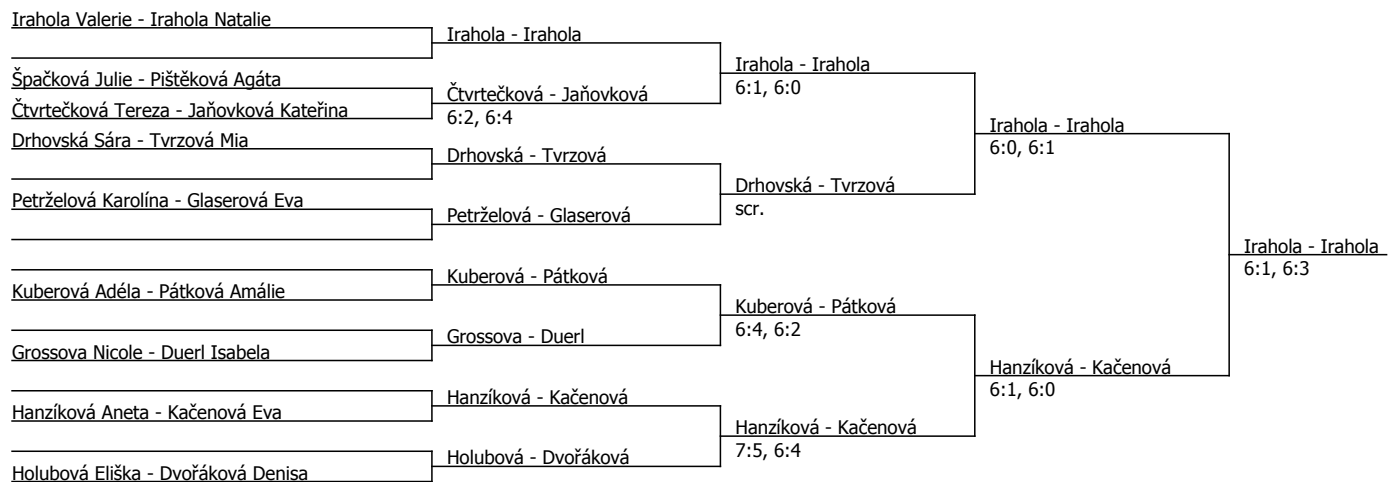

Tenis Cibulka Cup 2023/24, Tenis Cibulka (C - 800) - turnaj : 404023, sezóna : 2024

Poznámka zpracovatele: Začátek cca v 18:30

Kódové číslo: 404023; počet dvojic: 9	CŽ	BH
Irahola Natalie	207	9
Irahola Valerie	225	9
Holubová Eliška	305	6
Dvořáková Denisa	377	4
Grossova Nicole	411	4
Tvrzová Mia	449	4
Jaňovková Kateřina	484	4
Pištěková Agáta	484	4

Součet BH: 44; Kategorie turnaje: 4