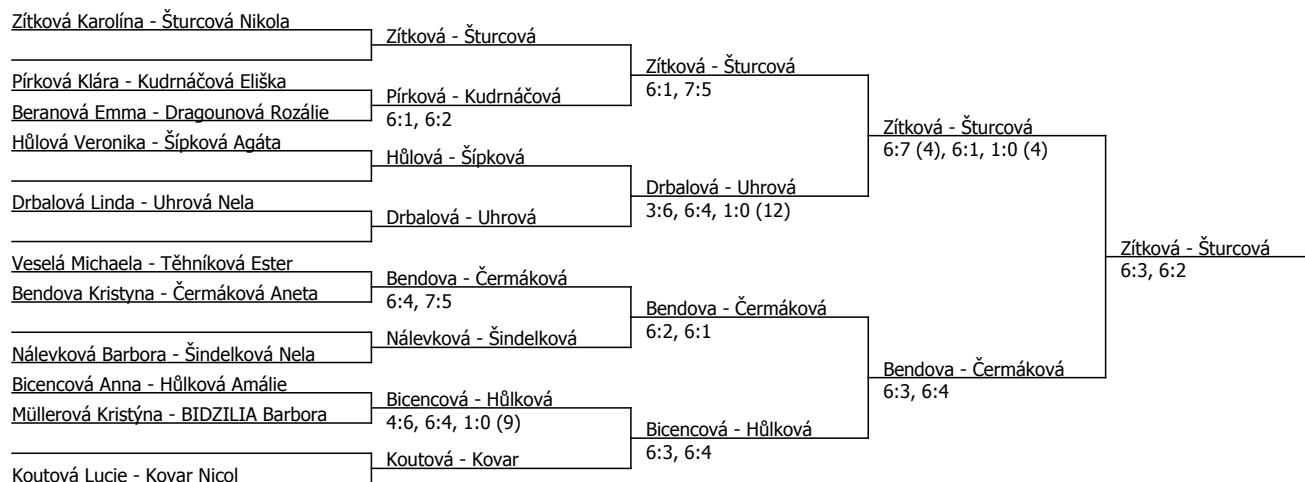

10:00

Chmelíková vs. Těhniková

Pírková vs. Kudrnáčová

Součet BH: 99; Kategorie turnaje: 8

Vitality cup Březnice, TC VITALITY Březnice (B - 900) - turnaj : 404022, sezóna : 2024

Rozhodčí turnaje: Mgr. Veselý Jiří