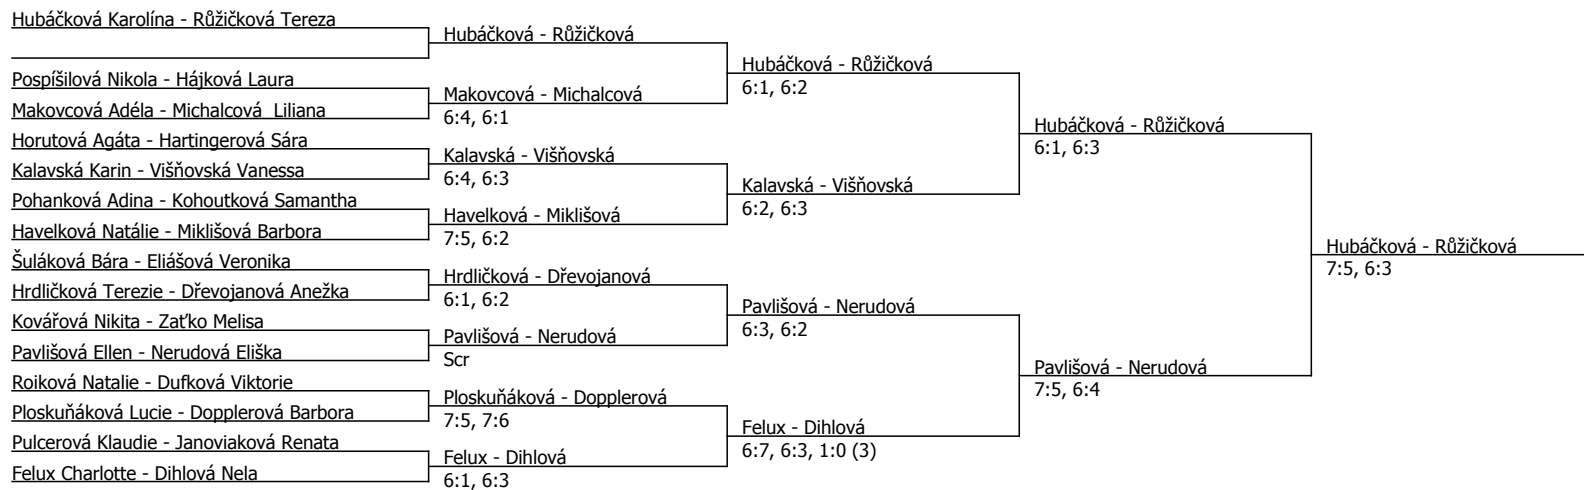

Precheza cup, TK PRECHEZA Přerov o.s. (B - 900) - turnaj : 404011, sezóna : 2025

Kódové číslo: 404011; počet dvojic: 15	CŽ	BH
Růžičková Tereza	65	20
Hubáčková Karolína	77	15
Ploskuňáková Lucie	79	15
Felux Charlotte	91	15
Horutová Agáta	92	15
Nerudová Eliška	95	15
Dihlová Nela	97	12
Hartingerová Sára	101	12

Součet BH: 119; Kategorie turnaje: 8