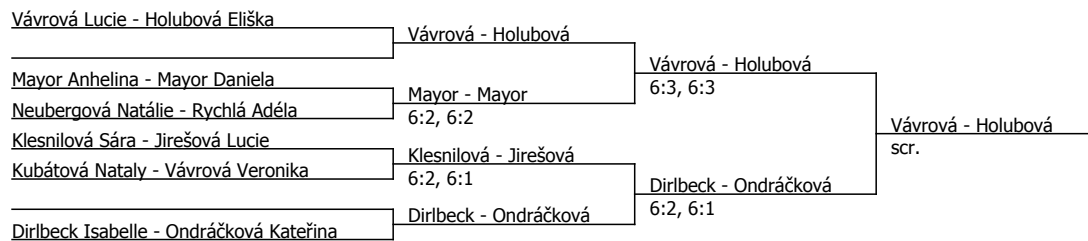

Poznámka zpracovatele: Program na neděli: 8:30==Šidlík, Bešík, Šubrt, Klusák, Fojtů, Bisek;; 9:30==Horák, Roubal, Ondráčková, Holubová, Skořepová, Honzíková;;; 10:45== následují semi singlů kluci a semi deblů dívek

Kódové číslo: 404010; počet dvojic: 6	CŽ	BH
Holubová Eliška	136	12
Ondráčková Kateřina	180	9
Dirlbeck Isabelle	196	9
Vávrová Lucie	219	9
Mayor Daniela	391	4
Mayor Anhelina	475	4
Kubátová Nataly	599	3
Vávrová Veronika	644	3

Součet BH: 53; Kategorie turnaje: 3