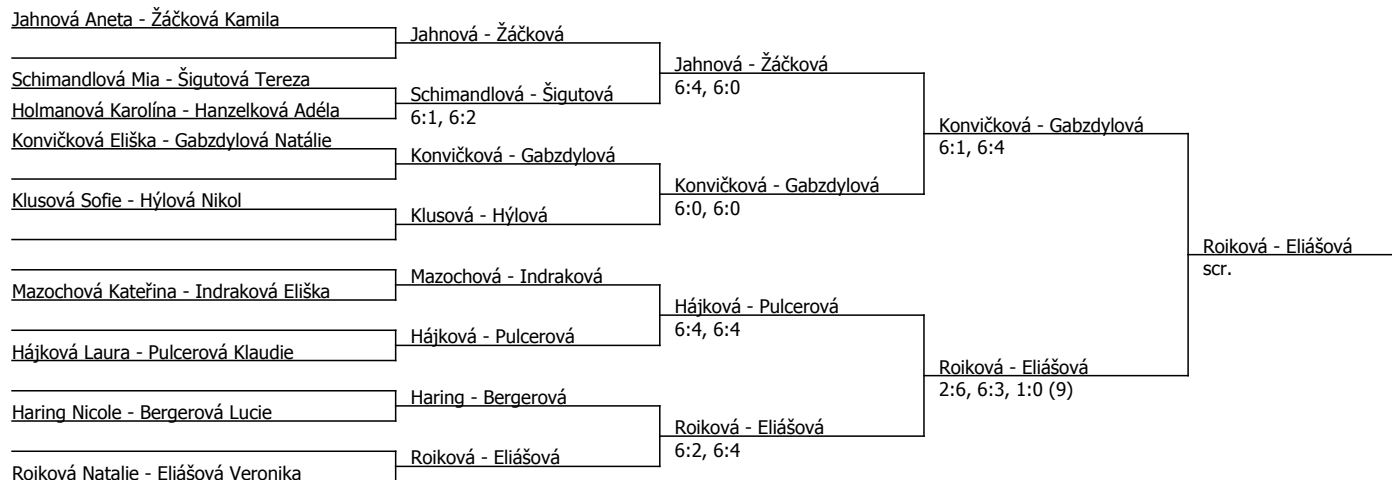

Vítkovice Ridera Open 2024, SK Vítkovice 1926-Ridera, z.s. (C - 800) - turnaj : 404006, sezóna : 2025

Kódové číslo: 404006; počet dvojic: 9

	CŽ	BH
Jahnová Aneta	153	9
Konvičková Eliška	178	9
Pulcerová Klauďie	209	9
Roiková Natalie	222	9
Eliášová Veronika	230	6
Hájková Laura	246	6
Žáčková Kamila	276	6
Gabzdylová Natálie	277	6

Součet BH: 60; Kategorie turnaje: 4