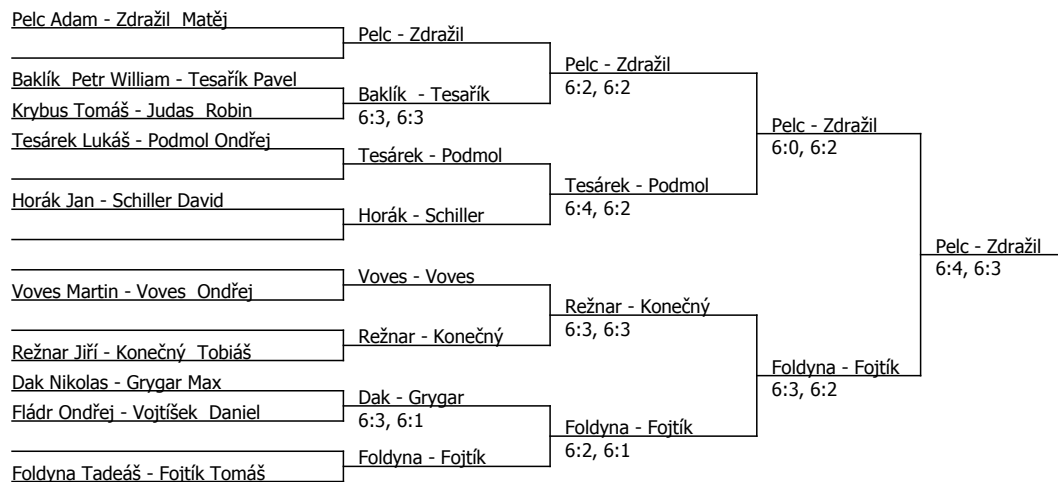

SNAUWAERT CUP MĚSTA OPAVY, TK Opava (C - 300) - turnaj : 314090, sezóna : 2024

Kódové číslo: 314090; počet dvojic: 10	CŽ	BH
Pelc Adam	379	6
Foldyna Tadeáš	729	4
Voves Ondřej		1
Vojtišek Daniel		1
Fládr Ondřej		1
Grygar Max		1
Dak Nikolas		1
Konečný Tobiáš		1