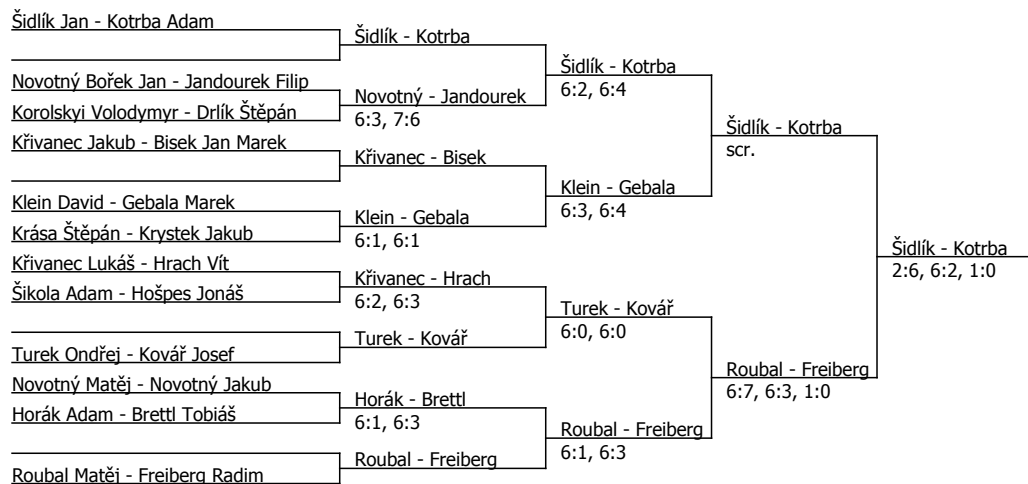

Poznámka zpracovatele: HRAJEME PRAVIDLO NO LET !!! TŘETÍ SET SUPER TIE-BREAK !!! STARTOVNÉ HOTOVÉ 800KČ
Finále v pondělí v 10:00

Součet BH: 101; Kategorie turnaje: 5

Tenis Cibulka Cup 2025, Tenis Cibulka (C - 800) - turnaj : 304120, sezóna : 2025