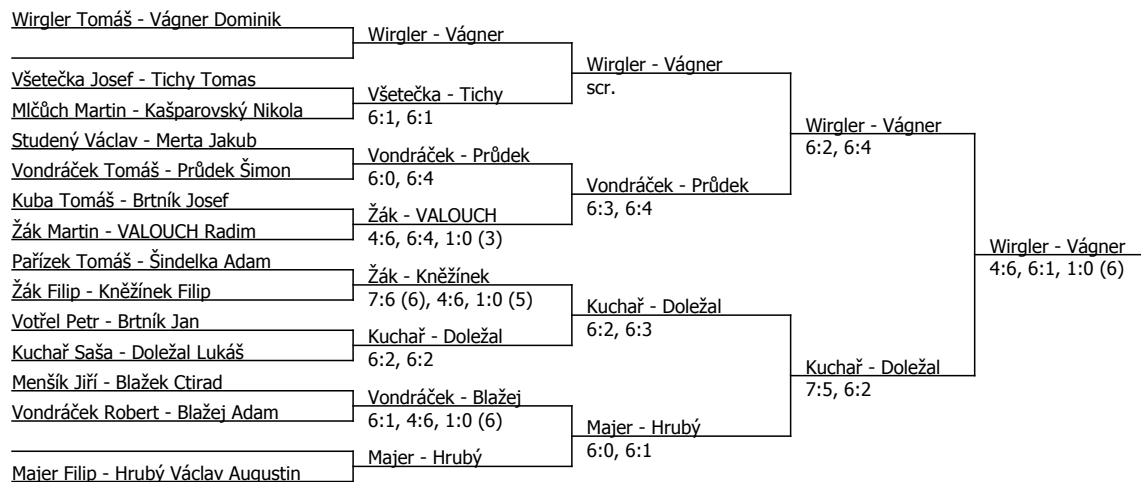

ŽLTC CUP, ŽLTC Brno (C - 800) - turnaj : 304111, sezóna : 2024

Kódové číslo: 304111; počet dvojic: 14	CŽ	BH
Vágner Dominik	173	12
Hrubý Václav Augustin	181	12
Wirgler Tomáš	214	12
Doležal Lukáš	230	12
Merta Jakub	234	12
Votřel Petr	267	9
Průdek Šimon	271	9
Tichy Tomas	346	6

Součet BH: 84; Kategorie turnaje: 5