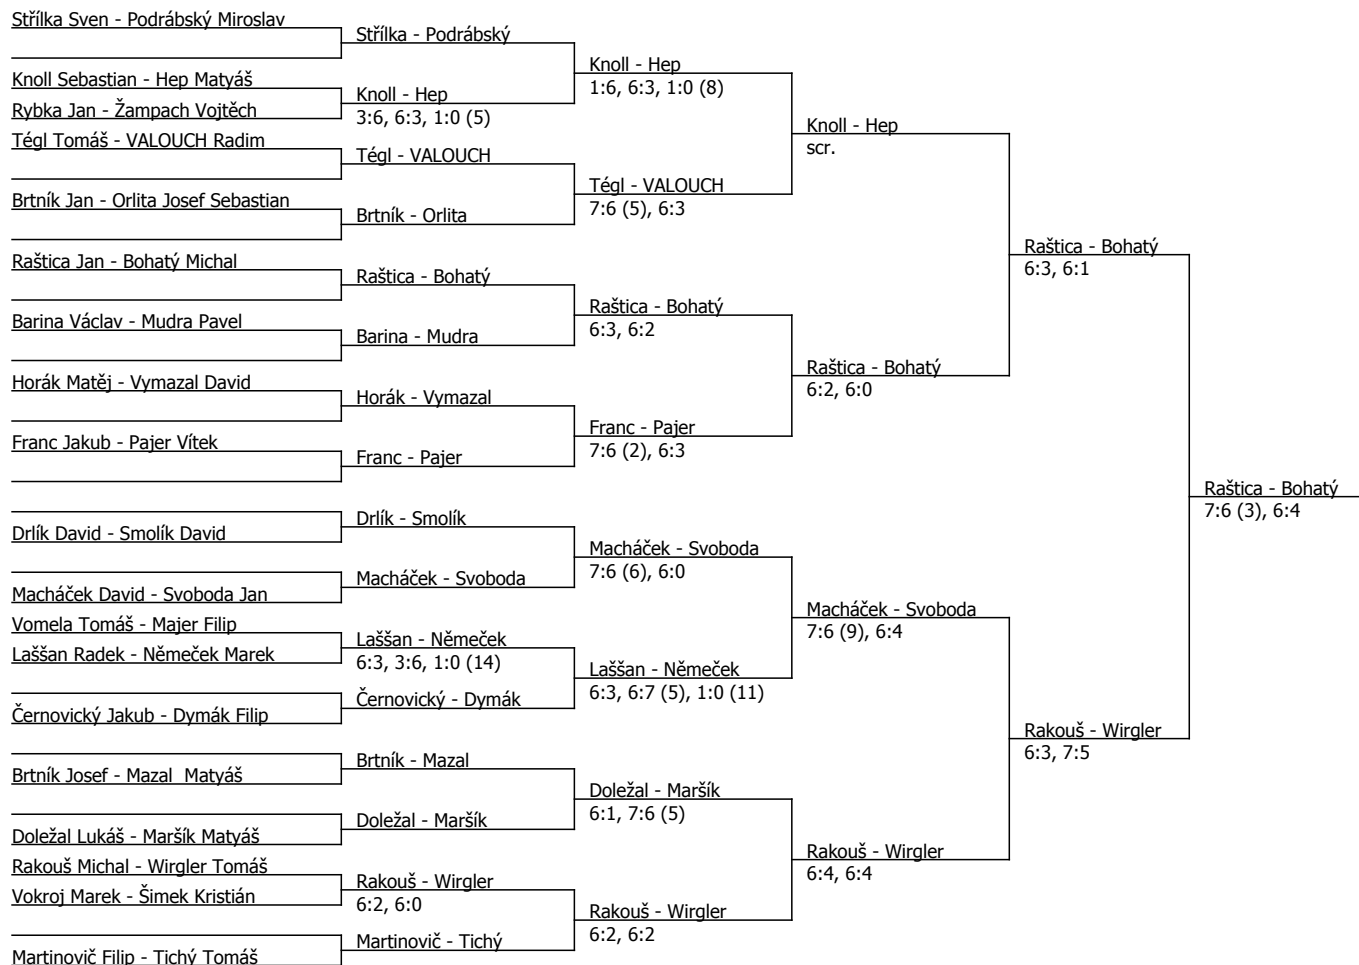

Kódové číslo: 302095; počet účastníků: 42	CZ	BH
Podrábský Miroslav	64	25
Střílka Sven	66	25
Raštica Jan	71	20
Martinovič Filip	78	20
Dymák Filip	83	20
Hep Matyáš	87	20
Maršík Matyáš	88	20
Wirgler Tomáš	96	20

Součet BH: 170; Kategorie turnaje: 8

Poznámka zpracovatele: Pondělí SF 9:00

Prince Cup, SK Zlín-Mladcová (B - 900) - turnaj : 304095, sezóna : 2025

Kódové číslo: 304095; počet dvojic: 19	CZ	BH
Podrábský Miroslav	64	25
Střílka Sven	66	25
Raštica Jan	71	20
Martinovič Filip	78	20
Dymák Filip	83	20
Hep Matyáš	87	20
Maršík Matyáš	88	20
Wirgler Tomáš	96	20

Součet BH: 170; Kategorie turnaje: 8