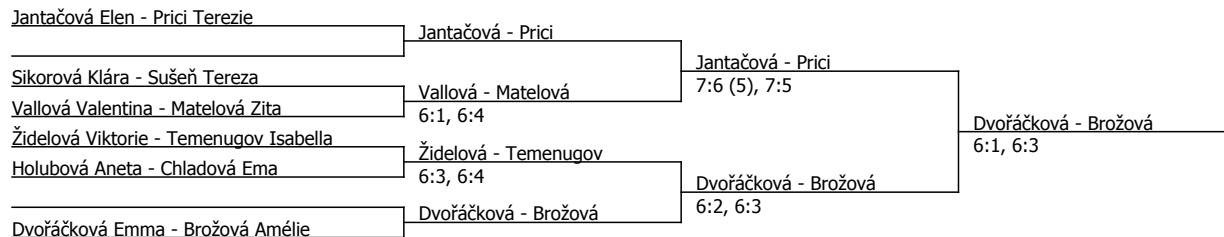

Kódové číslo: 212940; počet účastníků: 23	CŽ	BH
Přici Terezie	44	25
Dvořáčková Emma	60	20
Jurková Kristýna	90	15
Holubová Aneta	99	15
Brožová Amélie	103	15
Jantačová Elen	112	15
Závišková Barbora	120	12
Sikorová Klára	157	12

Poznámka zpracovatele: Program na pondělí 10.6. - Začátek v 10:00 : Finále dvouhry. Vzhledem k předpovědi počasí prosím případně volejte pro upřesnění.

Součet BH: 129; Kategorie turnaje: 8

Oblastní přebor, jihomoravský (P - 500) - turnaj : 214940, sezóna : 2024