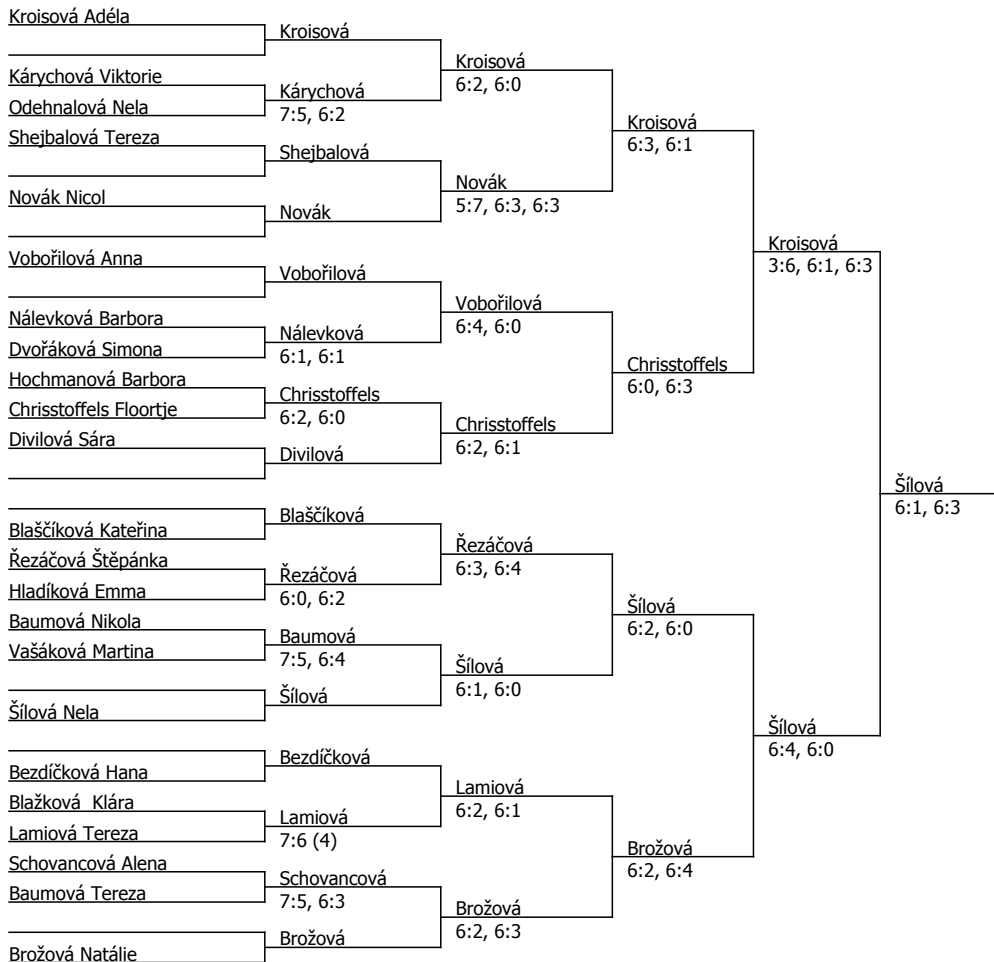

Oblastní přebor, východočeský (P - 300) - turnaj : 212920, sezóna : 2024

Kódové číslo: 212920; počet účastníků: 23	CŽ	BH
Kroisová Adéla	50	20
Brožová Natálie	51	20
Šílová Nela	54	20
Vobořilová Anna	85	15
Bezdíčková Hana	107	15
Novák Nicol	114	12
Divilová Sára	144	12
Blaščíková Kateřina	149	12

Součet BH: 129; Kategorie turnaje: 8