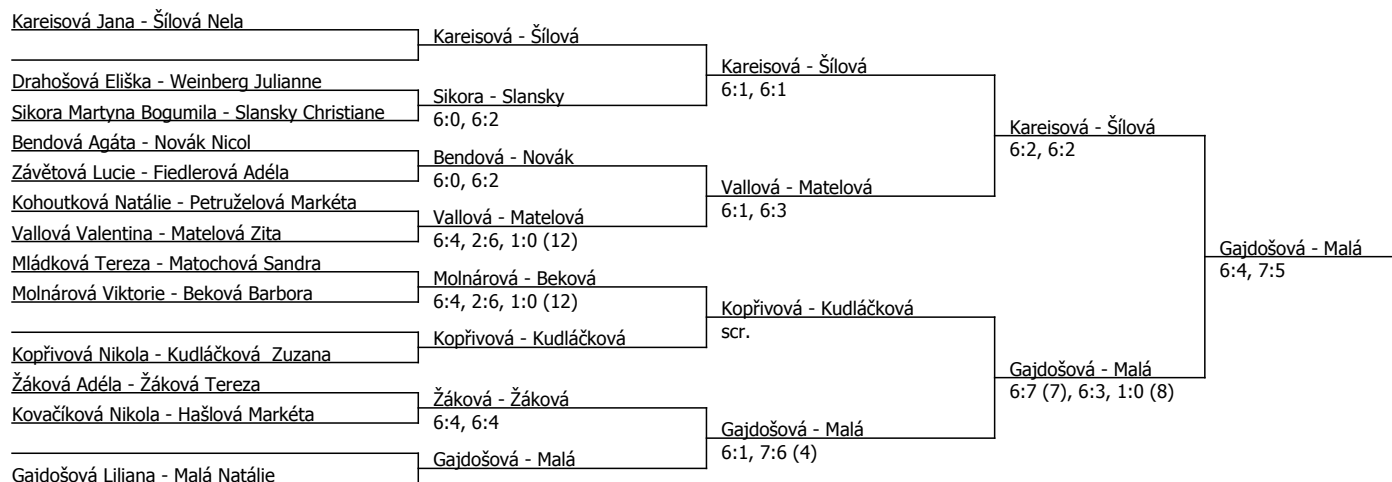

Kódové číslo: 212077; počet účastníků: 24	CŽ	BH
Havlová Libuše	57	20
Vachková Valentina	63	20
Malá Natálie	68	20
Kopřivová Nikola	103	15
Novák Nicol	114	12
Melicharová Kateřina	141	12
Kudláčková Zuzana	151	12
Těhníková Ester	173	12

Součet BH: 123; Kategorie turnaje: 8

Poznámka zpracovatele:

Quantcom cup, TK Frýdlant v Čechách (B - 400) - turnaj : 214077, sezóna : 2024

Kódové číslo: 214077; počet dvojic: 13	CŽ	BH
Kareisová Jana	42	25
Šilová Nela	54	20
Malá Natálie	68	20
Gajdošová Liliana	81	15
Kopřivová Nikola	103	15
Novák Nicol	114	12
Kudláčková Zuzana	151	12
Petruželová Markéta	200	9

Součet BH: 128; Kategorie turnaje: 8