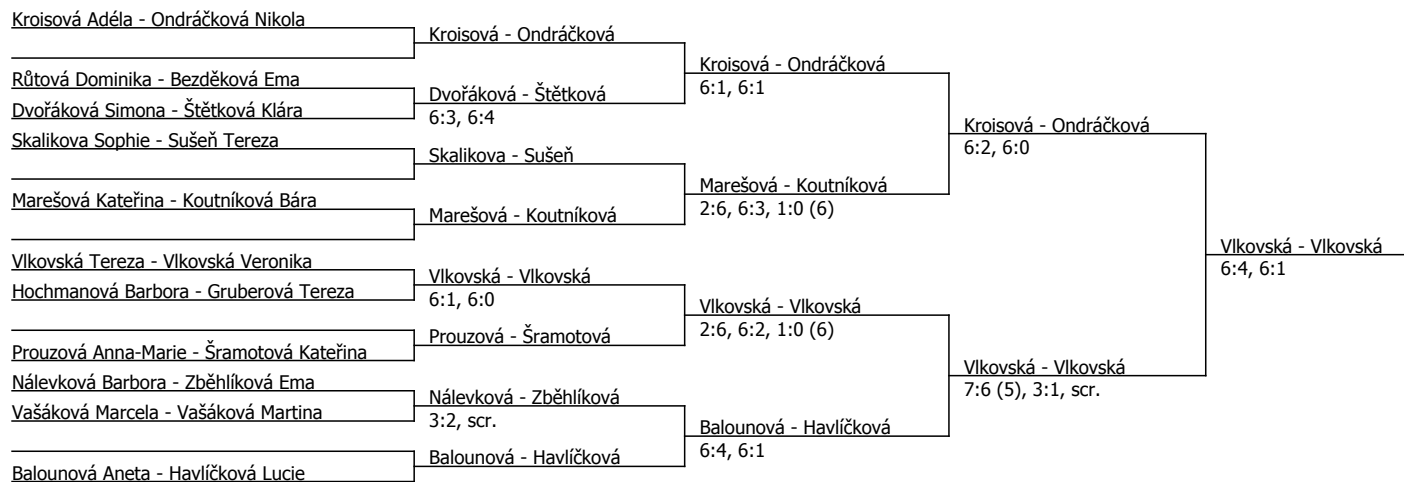

6.ročník Memoriál Ládi Jiruchy, TENIS-CENTRUM DTJ HK (C - 400) - turnaj : 214072, sezóna : 2024

Kódové číslo: 214072; počet dvojic: 11	CŽ	BH
Kroisová Adéla	50	20
Ondráčková Nikola	91	15
Šramotová Kateřina	153	12
Sušeň Tereza	161	12
Havlíčková Lucie	165	12
Dvořáková Simona	226	9
Nálevková Barbora	275	6
Balounová Aneta	303	6

Součet BH: 92; Kategorie turnaje: 5