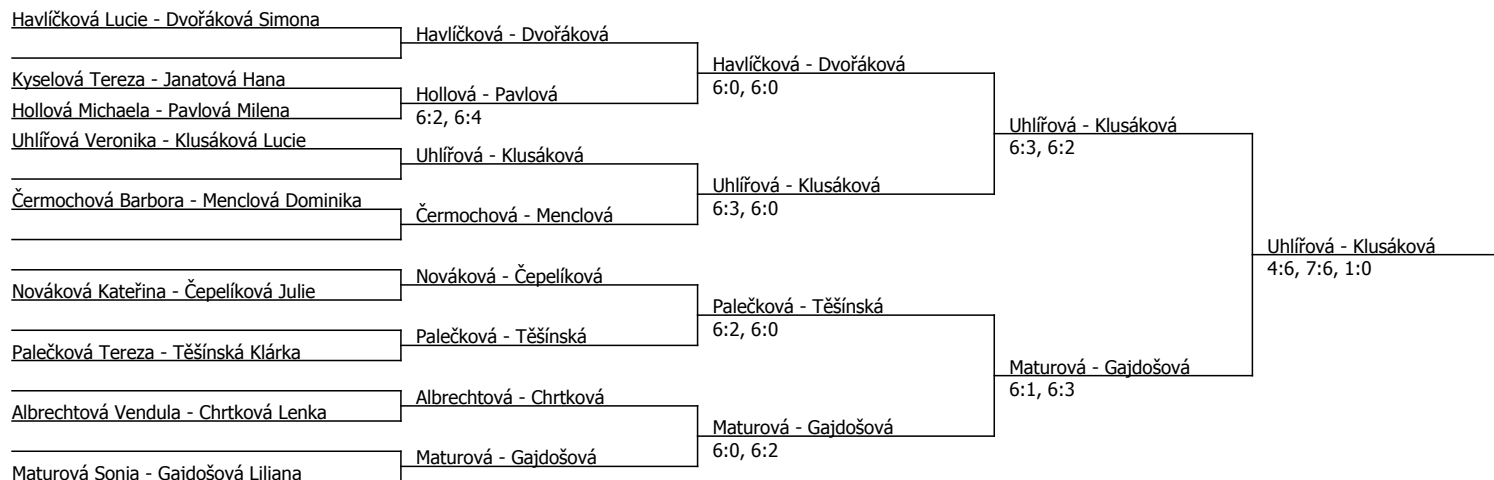

Poznámka zpracovatele: Finálový zápas v 9:30 hod.

Součet BH: 61; Kategorie turnaje: 4

Lomnice nad Popelkou 2024, TK Lomnice n.Pop. (C - 400) - turnaj : 214019, sezóna : 2024

Poznámka zpracovatele: DEBL 11:30 hod.