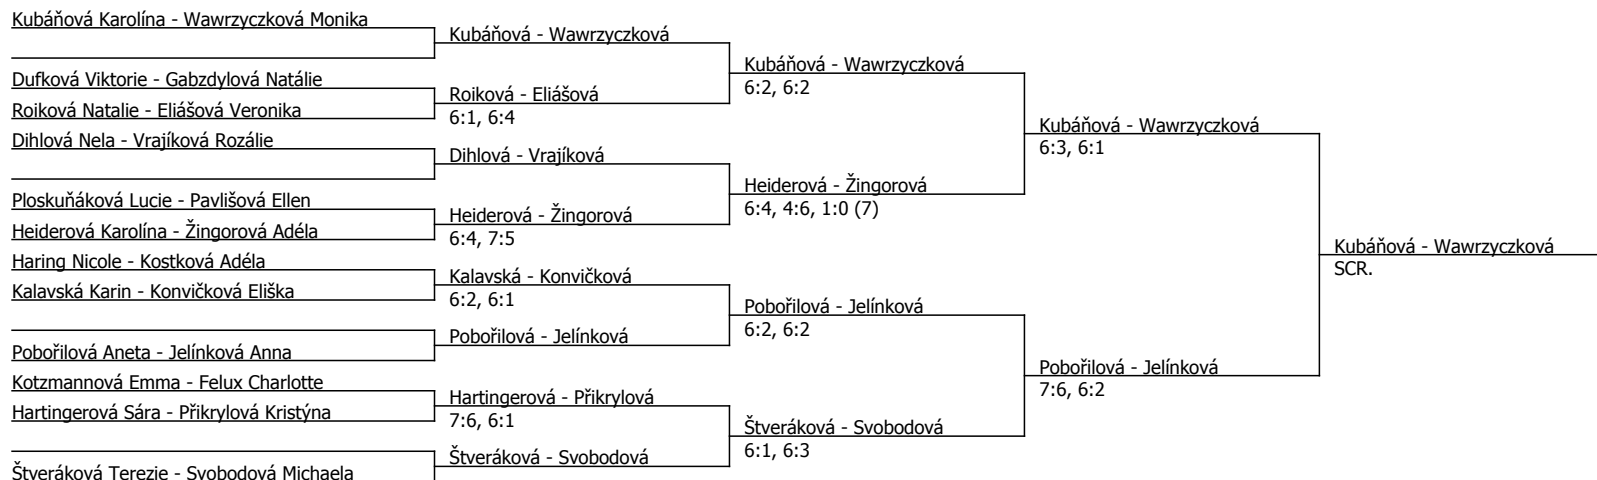

Halový oblastní přebor, severomoravský (P - 1000) - turnaj : 204970, sezóna : 2025

Kódové číslo: 204970; počet dvojic: 12	CŽ	BH
Kubáňová Karolína	35	25
Vrajíková Rozálie	73	20
Pobořilová Aneta	78	15
Štveráková Terezie	85	15
Svobodová Michaela	91	15
Jelínková Anna	106	15
Kotzmannová Emma	146	12
Heiderová Karolína	151	12

Součet BH: 129; Kategorie turnaje: 8

Poznámka zpracovatele: POZOR SPÁVNÉ PÁRY PRO ČTYŘHRU HARING-KOSTKOVÁ, HARTINGEROVÁ-PŘIKRYLOVÁ.

VYSVĚTLENÍ: CHYBNÉ KLIKnutí ROZHODČÍHO A.KONEČNÝ V IS. DOŠLO K ZÁMĚNĚ JMEN HARING A HARTINGEROVÁ, LOSOVÁNÍ IS PLATÍ, HRÁČKY KOSTKOVÁ A HRÁČKA PŘIKRYLOVÁ MÁJI JASNĚ VYLOSOVANÉ MÍSTO V PAVOUKU.

DĚKUJI

A.KONEČNÝ

HRÁČKA JELÍNKOVÁ SKREČOVALA PRO BOLEST KOLENA.

Český tenisový svaz, Štvanice 38, 170 00 Praha 7

tel.: 222 333 444, E-mail: info@cztenis.cz, Internet: <http://www.cztenis.cz>