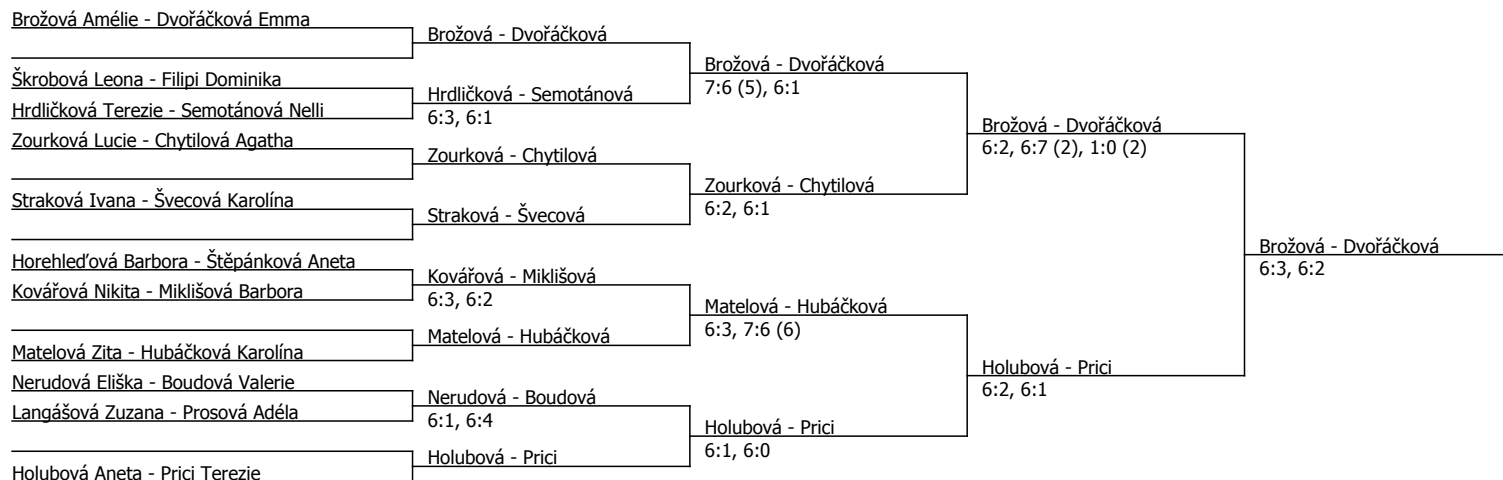

Halový oblastní přebor, jihomoravský (P - 1000) - turnaj : 204940, sezóna : 2025

Kódové číslo: 204940; počet dvojic: 11	CŽ	BH
Prici Terezie	46	25
Dvořáčková Emma	54	20
Brožová Amélie	62	20
Zourková Lucie	79	15
Matelová Zita	88	15
Holubová Aneta	96	15
Chytilová Agatha	150	12
Straková Ivana	190	9

Součet BH: 131; Kategorie turnaje: 8