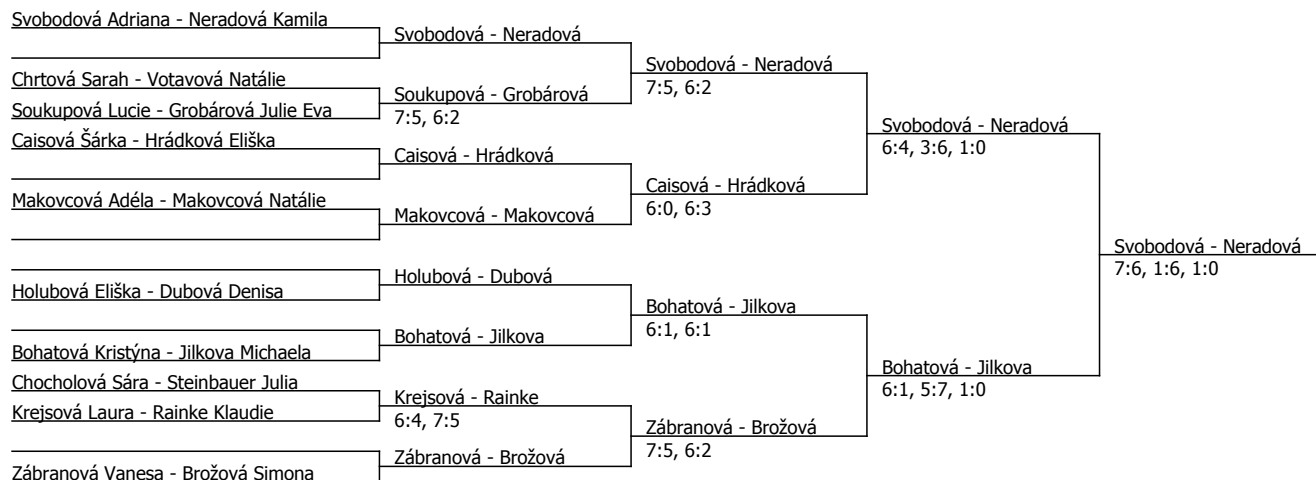

Kódové číslo: 202860; počet účastníků: 22	CŽ	BH
Neradová Kamila	41	25
Zábranová Vanesa	108	15
Brožová Simona	111	12
Svobodová Adriana	140	12
Soukupová Lucie	160	12
Caisová Šárka	202	9
Jilková Michaela	204	9
Honzíková Barbora	213	9

Poznámka zpracovatele: Neděle: 10:30 finále dvouhry

Součet BH: 103; Kategorie turnaje: 8

Halový oblastní přebor, jihočeský (P - 600) - turnaj : 204860, sezóna : 2024

Kódové číslo: 204860; počet dvojic: 10	CŽ	BH
Neradová Kamila	41	25
Zábranová Vanesa	108	15
Brožová Simona	111	12
Svobodová Adriana	140	12
Soukupová Lucie	160	12
Caisová Šárka	202	9
Jilkova Michaela	204	9
Rainke Klauďie	244	9

Součet BH: 103; Kategorie turnaje: 8