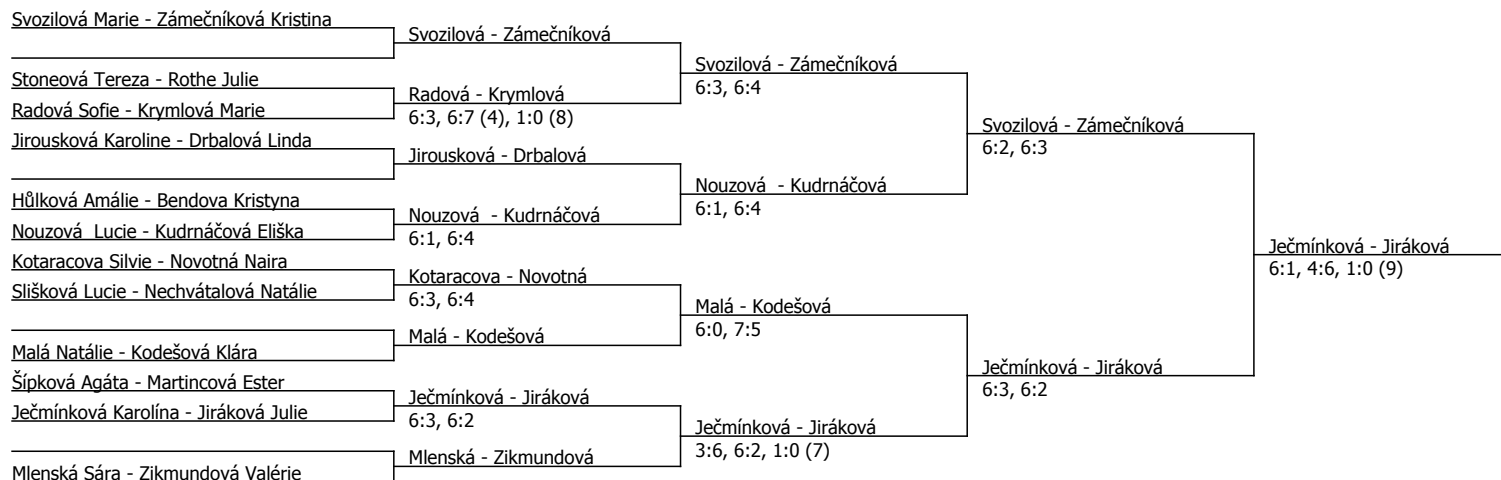

Halový oblastní přebor, Praha (P - 800) - turnaj : 204800, sezóna : 2025

Kódové číslo: 204800; počet dvojic: 12	CŽ	BH
Zámečnicková Kristina	44	25
Mlenská Sára	57	20
Malá Natálie	63	20
Svozilová Marie	64	20
Zikmundová Valérie	70	20
Kodešová Klára	74	20
Jirousková Karoline	86	15
Krymlová Marie	100	15

Součet BH: 155; Kategorie turnaje: 8