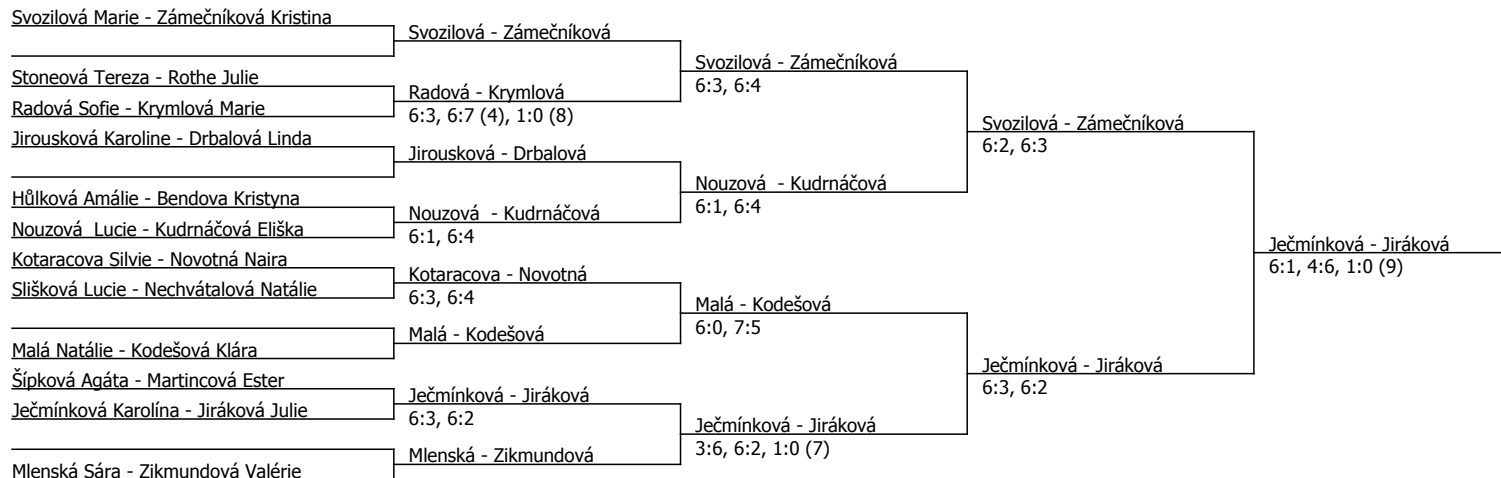

Halový oblastní přebor, Praha (P - 800) - turnaj : 204800, sezóna : 2025

Kódové číslo: 204800; počet dvojic: 12	CŽ	BH
Zámečnicková Kristina	44	25
Mlenská Sára	57	20
Malá Natálie	63	20
Svozilová Marie	64	20
Zikmundová Valérie	70	20
Kodešová Klára	74	20
Jirousková Karoline	86	15
Krymlová Marie	100	15

Součet BH: 155; Kategorie turnaje: 8