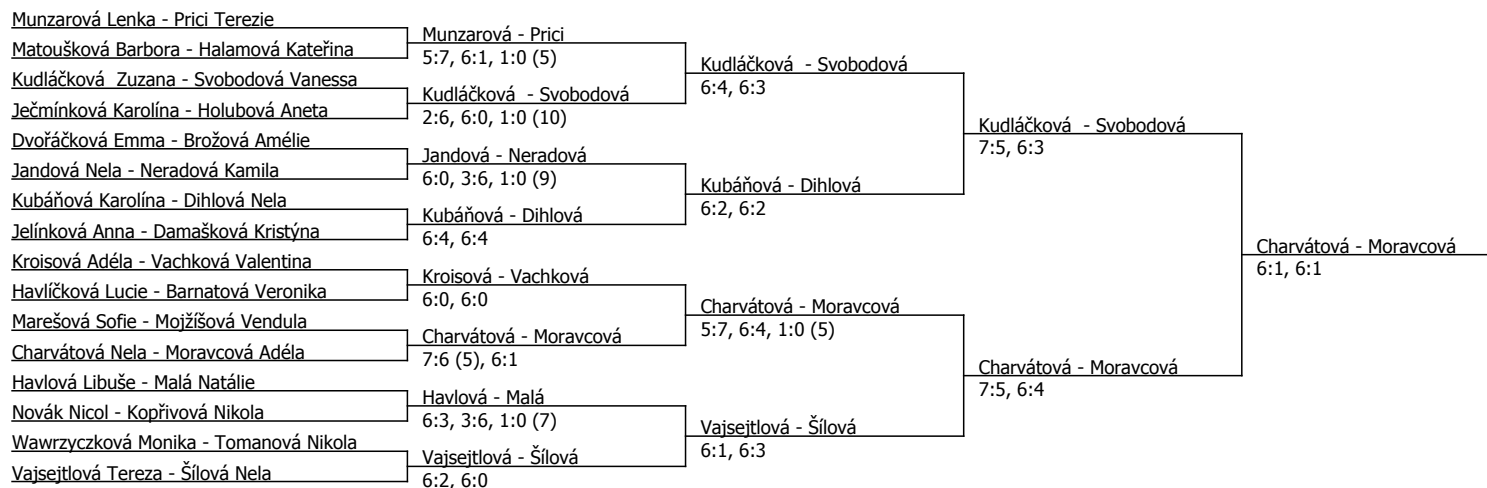

HMČR, ČTS (H) - turnaj : 204700, sezóna : 2025

Kódové číslo: 204700; počet dvojic: 16	CŽ	BH
Munzarová Lenka	31	30
Kubáňová Karolína	35	25
Vajsejtllová Tereza	38	25
Moravcová Adéla	43	25
Prici Terezie	46	25
Šílová Nela	47	25
Neradová Kamila	48	20
Charvátová Nela	51	20

Součet BH: 195; Kategorie turnaje: 15