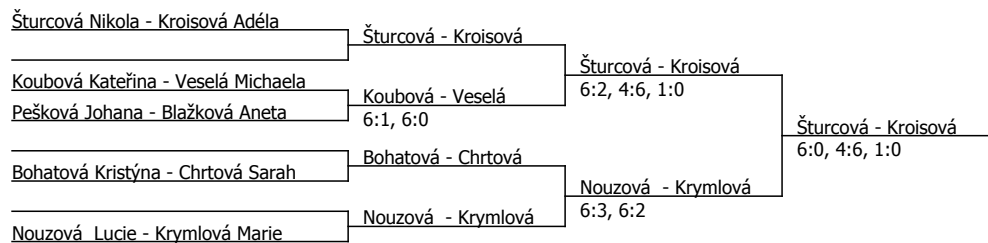

Kroisová Adéla	Kroisová			
Blažková Aneta	Blažková	6:0, 6:0		
Růčková Lucie	6:4, 6:1			
Krymlová Marie	Krymlová			
Pešková Johana	6:1, 7:5			
Chrtová Sarah	Nouzová	6:1, 6:1		
Nouzová Lucie	6:3, 6:2			
Koubová Kateřina	Koubová			
Elichová Sára	6:0, 6:0			
Vachtlová Jana	Veselá	6:0, 6:1		
Veselá Michaela	scr.			
Hrbková Lenka	Bohatová			
Bohatová Kristýna	2:6, 6:4, 1:0 (7)			
Rothe Julie	Šturcová	6:3, 6:0		
Šturcová Nikola	6:0, 6:1			

Poznámka zpracovatele: HRAJE SE V AREÁLU TURÍNSKÁ 1483; SEMIFINÁLE V 9:30, ROZEHRA JE MOŽNÁ OD 9:15. NÁSLEDUJE FINÁLE SINGLU, POTÉ FINÁLE ČTYŘHER (NB 12:30).

Součet BH: 107; Kategorie turnaje: 5

TK Horní Měcholupy (C - 800) - turnaj : 204081, sezóna : 2025