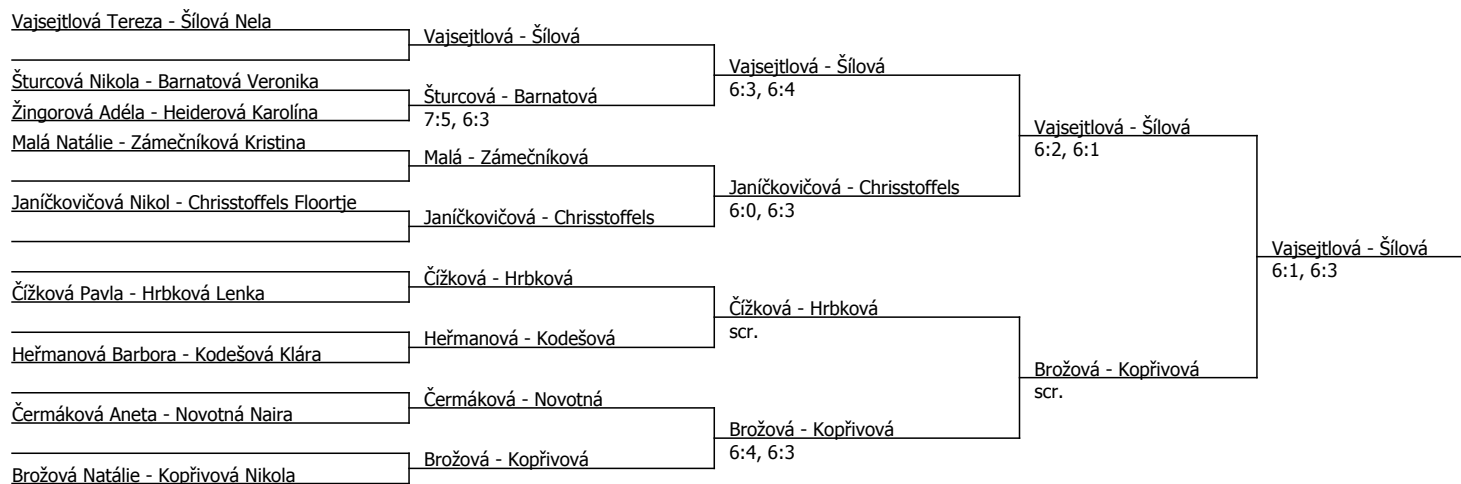

Kódové číslo: 202048; počet účastníků: 24	CŽ	BH
Šílová Nela	47	20
Zámečnicková Kristina	48	20
Vajsejtllová Tereza	51	20
Brožová Natálie	55	20
Slavíková Emma	62	20
Havlová Libuše	65	20
Kodešová Klára	66	20
Janičkovičová Nikol	81	15

Poznámka zpracovatele: Čtvrtfinále dvouhry odehráme v neděli v 9.00h.

Součet BH: 155; Kategorie turnaje: 8

Lokomotiva cup, Lokomotiva Praha (B - 900) - turnaj : 204048, sezóna : 2024

Kódové číslo: 204048; počet dvojic: 9	CŽ	BH
Šílová Nela	47	20
Zámečnicková Kristina	48	20
Vajseitlová Tereza	51	20
Brožová Natálie	55	20
Kodešová Klára	66	20
Janičkovičová Nikol	81	15
Šturcová Nikola	100	15
Kopřivová Nikola	106	15

Součet BH: 145; Kategorie turnaje: 8