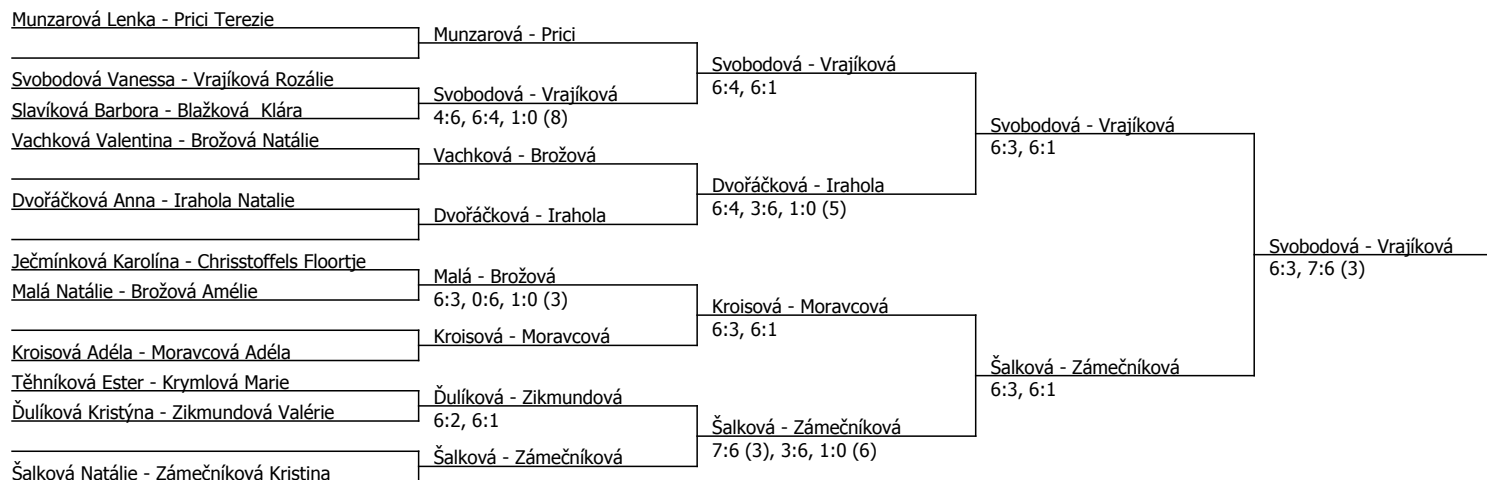

A1 Optim Tour - Šnajdr stavby cup 2025, TO SK Mělník (A - 900) - turnaj : 204040, sezóna : 2025

Kódové číslo: 204040; počet dvojic: 11	CŽ	BH
Munzarová Lenka	31	30
Salková Natálie	40	25
Moravcová Adéla	43	25
Zámečnicková Kristina	44	25
Prici Terezie	46	25
Brožová Natálie	58	20
Svobodová Vanessa	61	20
Brožová Amélie	62	20

Součet BH: 190; Kategorie turnaje: 12