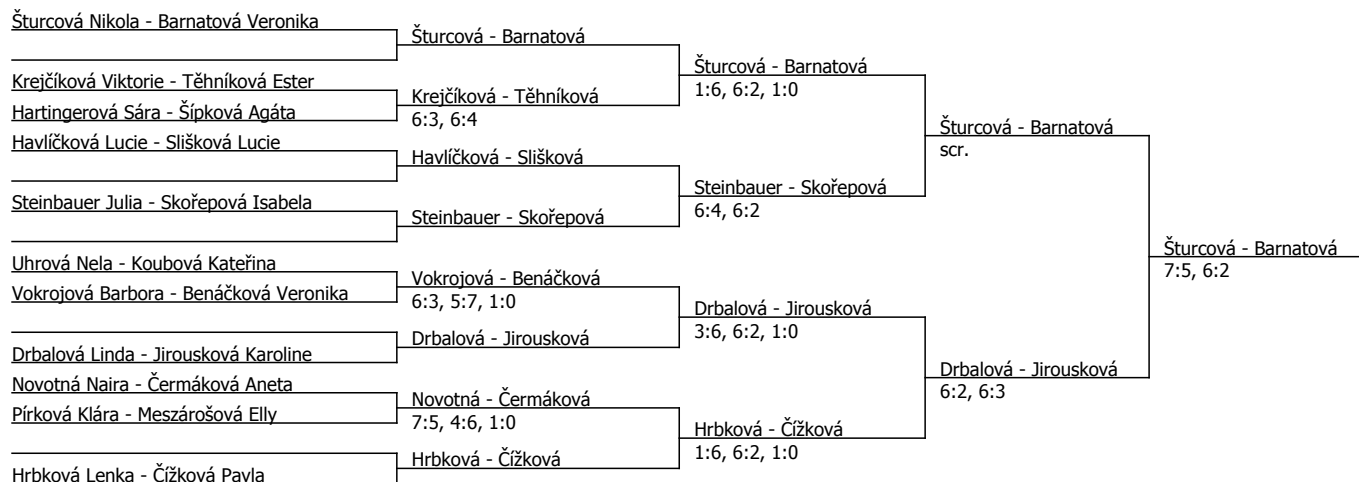

Kódové číslo: 202033; počet účastníků: 36	CŽ	BH
Kopřivová Nikola	67	20
Šturfcová Nikola	80	15
Jirousková Karoline	86	15
Barnatová Veronika	89	15
Melicharová Kateřina	91	15
Sikorová Klára	99	15
Krymlová Marie	100	15
Čížková Pavla	108	15

Součet BH: 125; Kategorie turnaje: 8

Rozhodčí turnaje: Ing. Ales Vejšický

Poznámka zpracovatele: PONĚLÍ : 9.00 DVOUHRA SF , PAK FI

Vysočanský pohár B, TJ Sokol Vysočany (B - 1000) - turnaj : 204033, sezóna : 2025