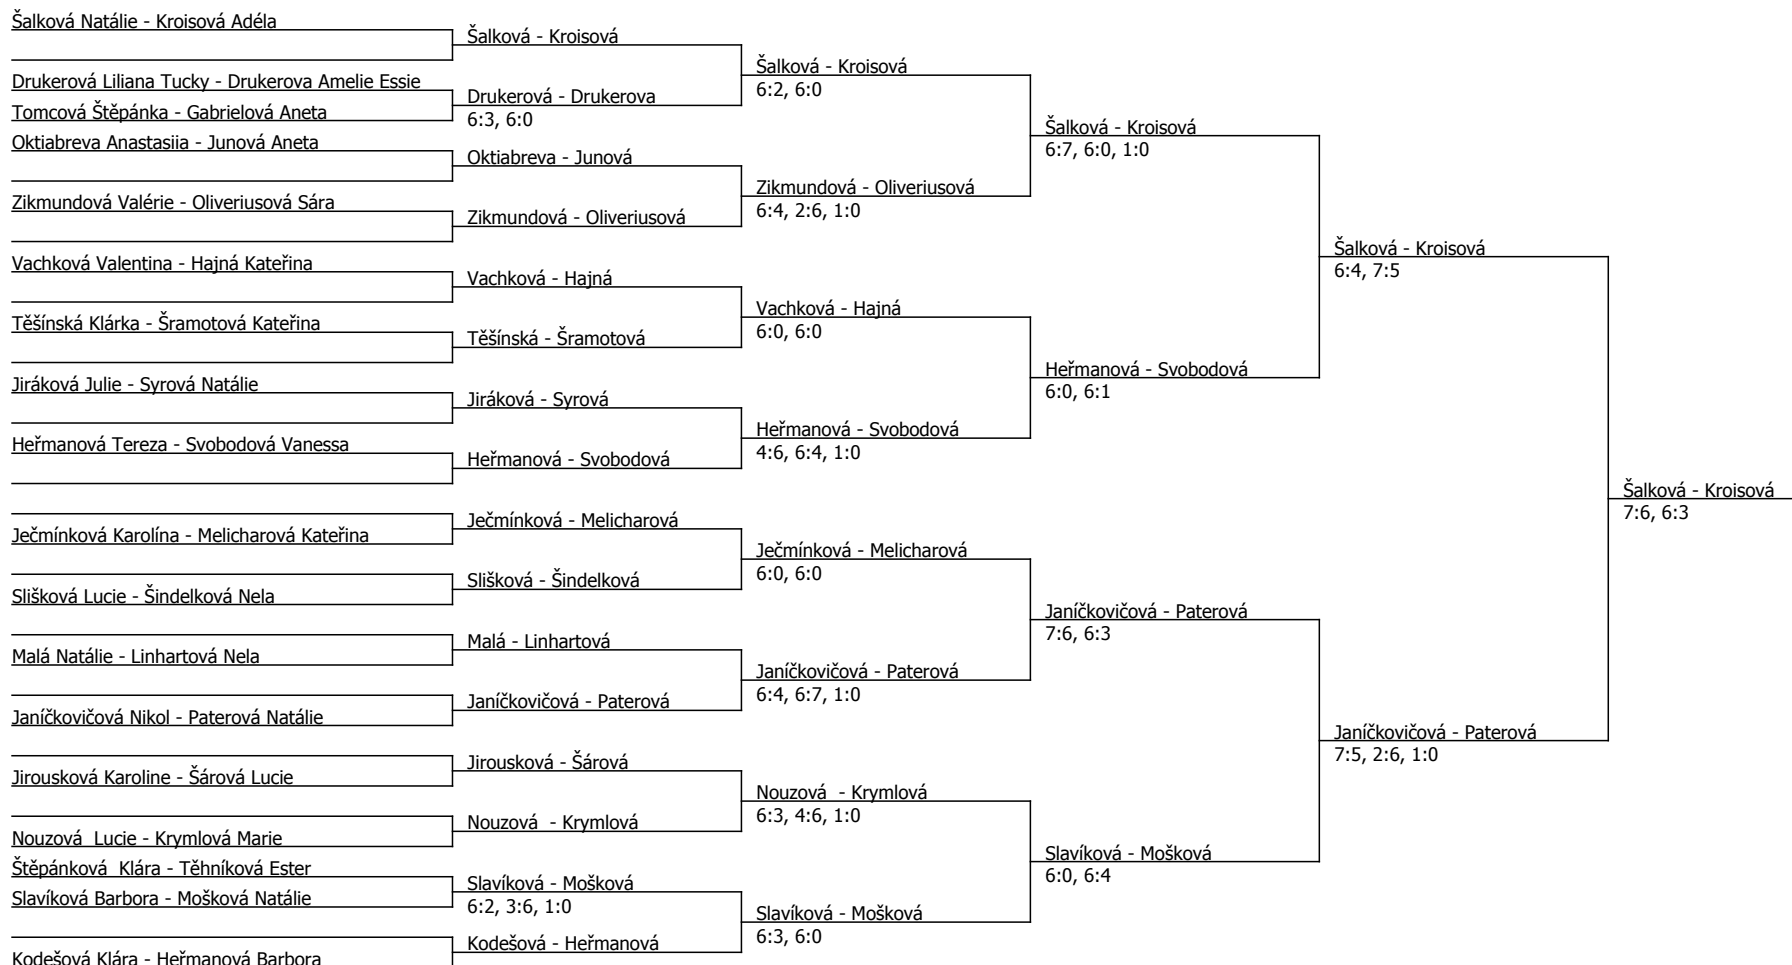

Rozhodčí turnaje: Strmisková Jana
 Poznámka zpracovatele: program pondělí: 10.00 Zikmundová-Vachková, 9.30 finále čtyřhry

Součet BH: 140; Kategorie turnaje: 8

TC Head tour, 1. Vestecká sportovní o.s. (B - 1200) - turnaj : 204017, sezóna : 2024