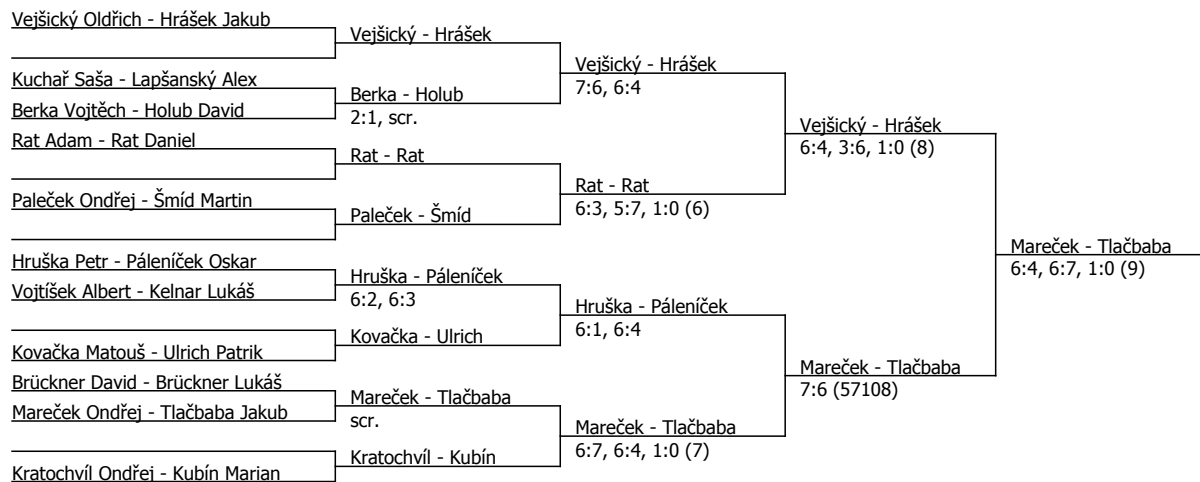

Poznámka zpracovatele: Neděle 9:30 QF singla, pak SF, debly odpoledne

Součet BH: 150; Kategorie turnaje: 8

Tesla "B", TO TJ Tesla Pardubice (B - 900) - turnaj : 104086, sezóna : 2025

Poznámka zpracovatele: Pondělí 10:00 finále singla i debła