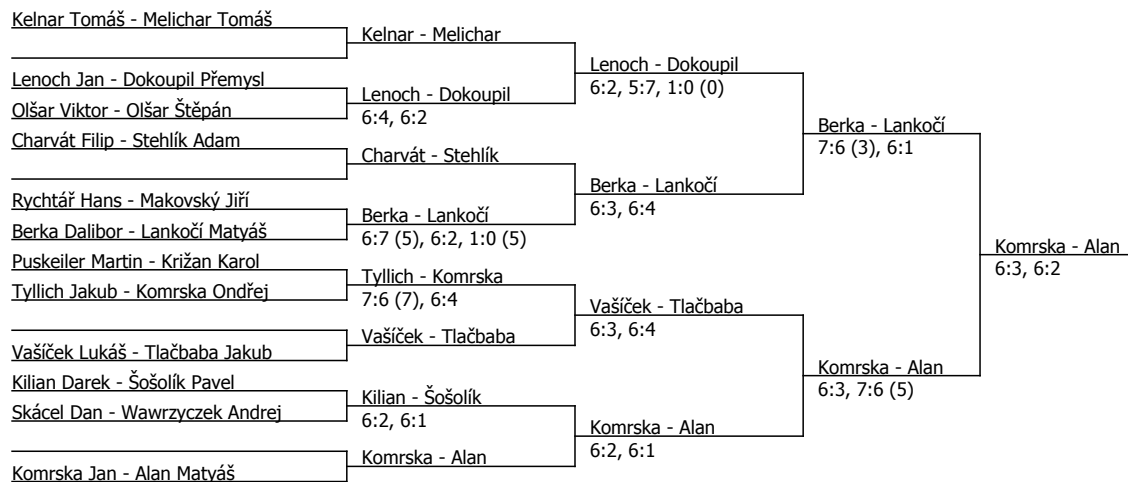

TC Brno CUP, TC Brno. (C - 800) - turnaj : 104069, sezóna : 2024

Kódové číslo: 104069; počet dvojic: 12	CŽ	BH
Kelnar Tomáš	100	15
Tlačbaba Jakub	133	12
Alan Matyáš	135	12
Melichar Tomáš	182	12
Olšar Štěpán	206	9
Wawrzyczek Andrej	221	9
Lankočí Matyáš	326	6
Makovský Jiří	357	6

Součet BH: 81; Kategorie turnaje: 5